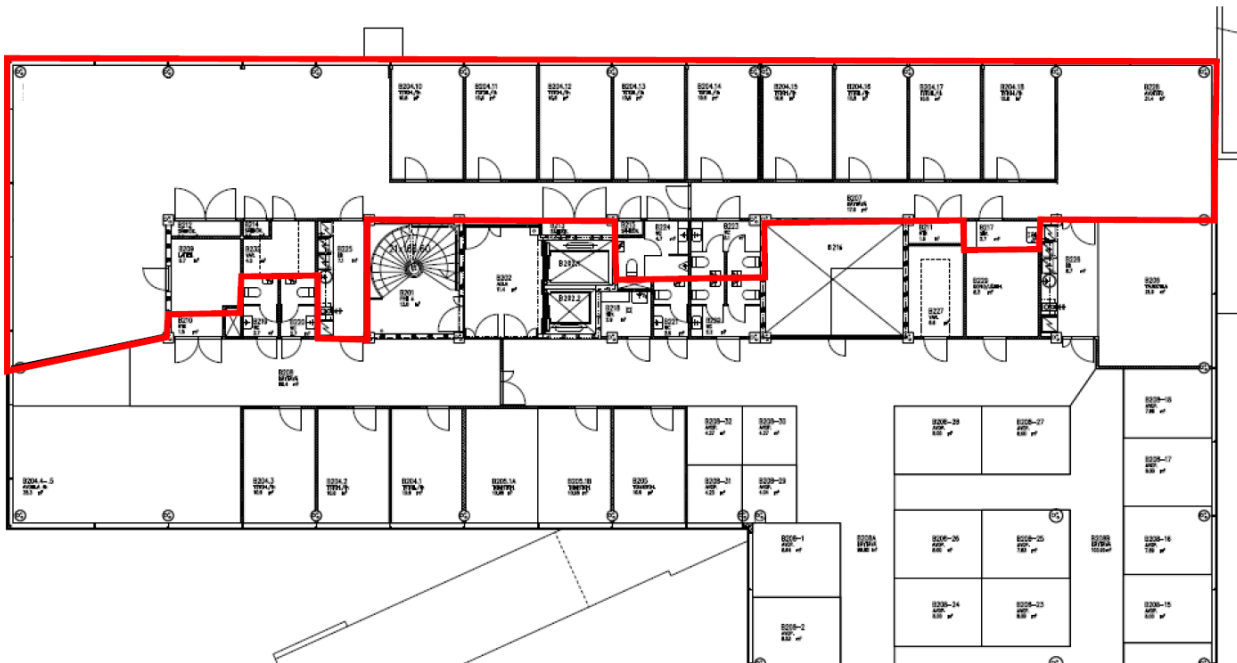

Pohjakuva, 2. kerros

Pohjakuva on ohjeellinen, voi poiketa todellisesta. Vuokrattava tila rajattu punaisella.

Yhteystiedot

Mikko Kantosaari
050 443 4055
siiri.eerola@ttilaa.fi

Siiri Eerola
0500 492 011
siiri.eerola@ttilaa.fi