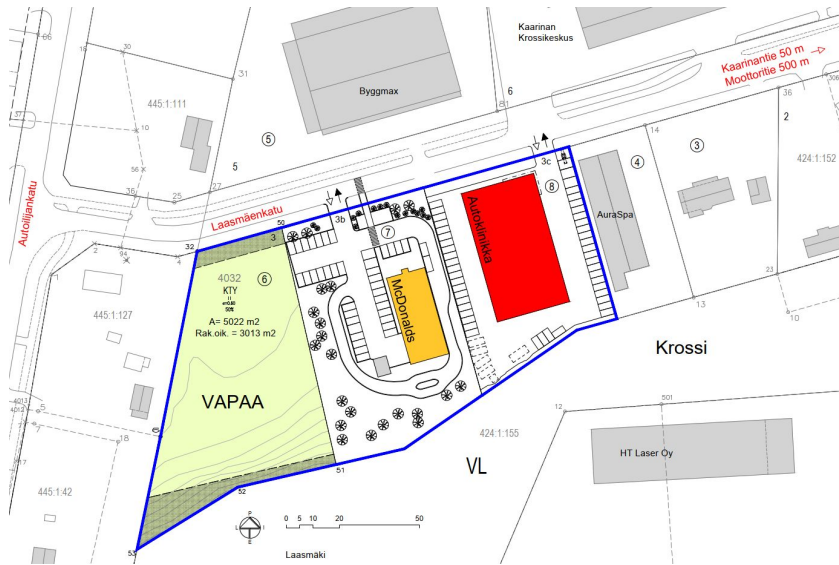

Toimitilaa Krossinkatu 1, 20780 Kaarina

Vuokrataan/myydään/sijaituskohde

5 022 m² tontti Kaarinan Krossissa. Rakennusoikeus 3 013 k-m², toteutamme tilat built to suit -mallilla asiakkaan tarpeisiin. Tontin vuokraus myös mahdollista. Naapureina McDonald's ja Autoklinikka, erinomainen sijainti ja näkyvyys!

Tilatyypit

Toimistotilaa	5022 m ²
Liiketilaa	5022 m ²
Tuotantotilaa	5022 m ²
Varastotilaa	5022 m ²
Tontti	5022 m ²
Autotalli/-hallitilaa	5022 m ²
Muuta tilaa	5022 m ²
Yhteensä	5022 m ²

Tilajako

Jaettavissa