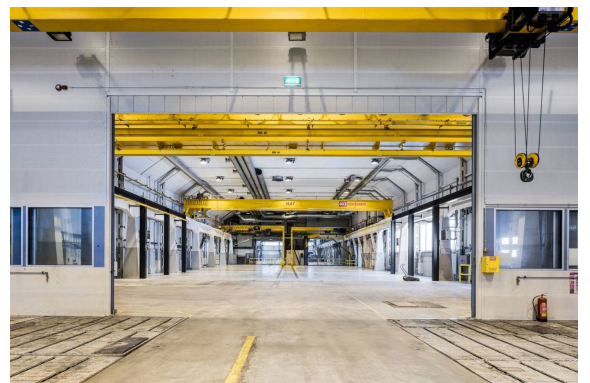

Tilatyyppi

Tuotantotilaa	2634 m²
Varastotilaa	2634 m²
Yhteensä	2634 m²

Tilan tarjoaja

Hausala Oy

p. 050 472 7077, p. 050 472 7077, p. 050 360 6500
info@hausala.fi | mikko.savikko@hausala.fi | mikko.ranta@hausala.fi
<https://www.hausala.fi>