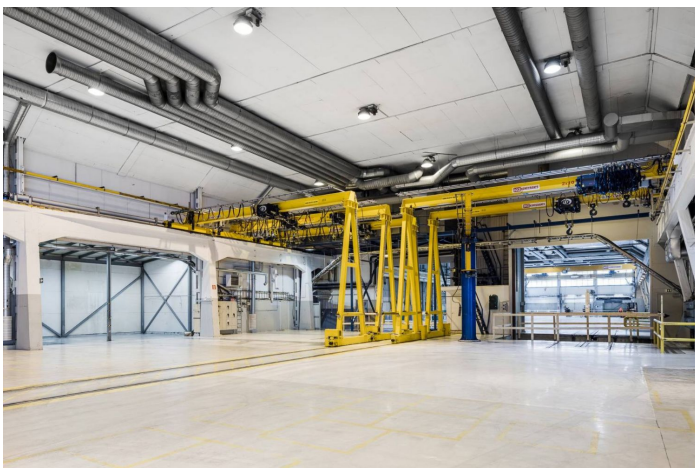

Toimitilaa Vesangantie 1, 40700 Jyväskylä

KOY Jyväskylän Vesangantie 1
Vesangantie 1, 40700 Jyväskylä

LOGICOR

1.KERROS / TÄL-OSA
VUOKRATTAVAT TILAT

Tuotanto 2634 m²

www.logicor.eu/fi

KOY Jyväskylän Vesangantie 1
Vesangantie 1, 40700 Jyväskylä

LOGICOR

2.KERROS / TÄL-OSA
VUOKRATTAVAT TILAT

Toimisto 536 m²

www.logicor.eu/fi

KOY Jyväskylän Vesangantie 1
Vesangantie 1, 40700 Jyväskylä

LOGICOR

1.KERROS / TÄL-OSA
VUOKRATTAVAT TILAT

Toimisto 199 m²

www.logicor.eu/fi