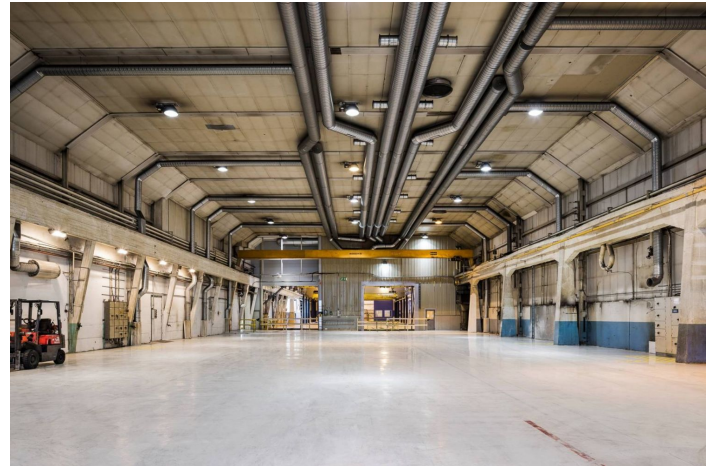

Toimitilaa Vesangantie 1, 40700 Jyväskylä

KOY Jyväskylän Vesangantie 1
Vesangantie 1, 40700 Jyväskylä

LOGICOR

1.KERROS / TÄL-OSA
VUOKRATTAVAT TILAT

Tuotanto 2634 m²

www.logicor.eu/fi

KOY Jyväskylän Vesangantie 1
Vesangantie 1, 40700 Jyväskylä

LOGICOR

2.KERROS / TÄL-OSA
VUOKRATTAVAT TILAT

Toimisto 536 m²

www.logicor.eu/fi

KOY Jyväskylän Vesangantie 1
Vesangantie 1, 40700 Jyväskylä

LOGICOR

1.KERROS / TÄL-OSA
VUOKRATTAVAT TILAT

Toimisto 199 m²

www.logicor.eu/fi