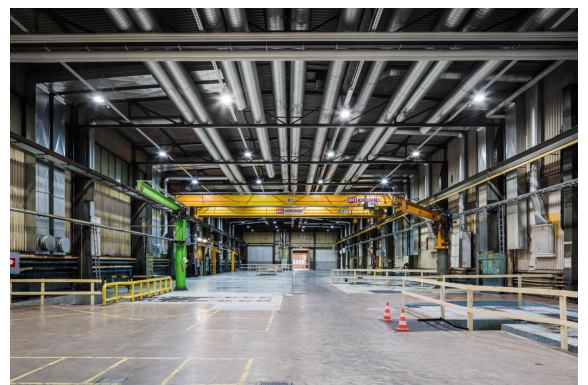

Tilatyyppi

Tuotantotilaa	2966 m²
Varastotilaa	2966 m²
Yhteensä	2966 m²

Tilan tarjoaja

Hausala Oy

p. 050 472 7077, p. 050 472 7077, p. 050 360 6500
info@hausala.fi | mika.savikko@hausala.fi | mikko.ranta@hausala.fi
<https://www.hausala.fi>