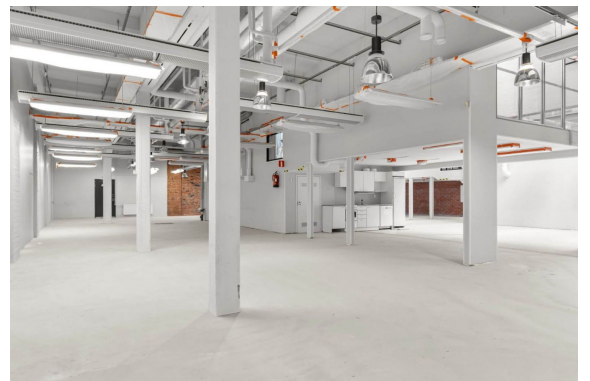

Tilatyypit

Toimistotilaa	1247 m²
Liiketilaa	1247 m²
Yhteensä	1247 m²

Tilan tarjoaja

Hausala Oy

p. 050 472 7077, p. 050 360 6500, p. 050 472 7077
info@hausala.fi | mikko.ranta@hausala.fi | mika.savikko@hausala.fi
<https://www.hausala.fi>