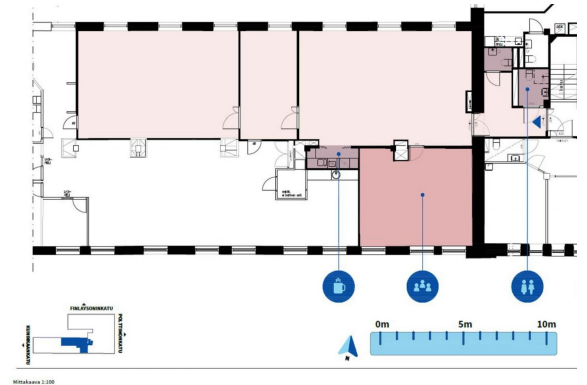

Toimitilaa Polttimonkatu 4, 33210 Tampere

Vuokrataan

Vuokrataan Tampereen keskustasta Finlaysonin alueelta kolmannen kerroksen 213 m² toimistotila. Toimisto koostuu avotilasta, keittiö nurkkauksesta sekä omista wc tiloista. Tilaa voidaan muokata tarpeiden mukaisesti. Keskeisen sijaintinsa ansiosta kiinteistöön on helppo saapua ja kaikki keskustan palvelut ovat lähetyvillä. Ratikka ja bussit kulkevat aivan kiinteistön läheisyydessä, ja Tampereen rautatiease...

Tilatyyppi

Toimistotilaa	213 m²
Yhteensä	213 m²

Tilan tarjoaja

Hausala Oy

p. 050 472 7077, p. 050 360 6500, p. 050 472 7077
info@hausala.fi | mikko.ranta@hausala.fi | mika.savikko@hausala.fi
<https://www.hausala.fi>