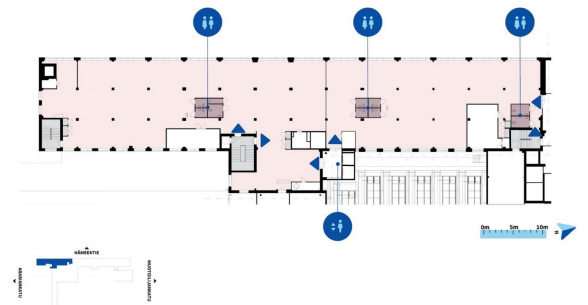

### Vuokrataan

Vuokrataan Helsingin Arabiasta viidennen kerroksen 1 196 m<sup>2</sup> toimistotila. Toimisto koostuu pääosin avarasta avotilasta, työ-/neuvotteluhuoneista sekä erillisestä keittiöllisestä taukotilasta. Keskeisen sijaintinsa ansiosta kiinteistöön on helppo saapua ja kaikki Toukolan ja Arabianrannan palvelut ovat lähettyvillä. Bussit ja raitiovaunut kulkevat aivan kiinteistön kupeessa. Kiinteistön palveluina mm. aulap...

### Tilatyyppi

Toimistotilaa	1196 m <sup>2</sup>
Yhteensä	1196 m <sup>2</sup>