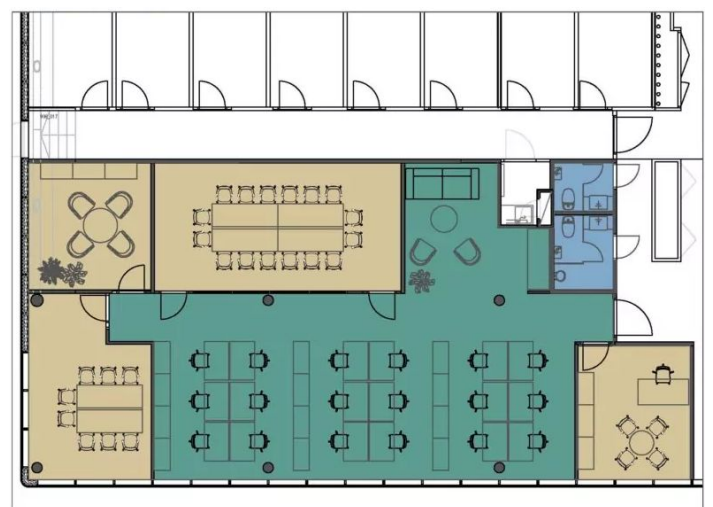

Toimitilaa Lentäjätie 1, 01530 Vantaa