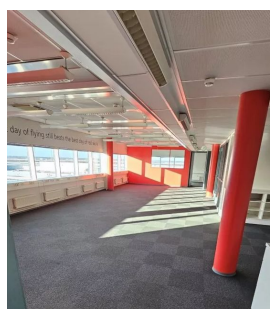

#### Kiinteistö

Valoisa ja avara 185 m<sup>2</sup> toimisto

Tämä Avia Fleetin ylimmässä, 7. kerroksessa sijaitseva toimistotila tarjoaa upeat näkymät suoraan kiitotielle ja lentoasemalle. Tila koostuu pääosin avotilasta, kolmesta työhuoneesta, suuresta kokoushuoneesta sekä viihtyisästä taukotilasta, jossa on oma keittiö. Valoa tulvii sisään kahdesta suunnasta, ja tilaa voidaan muokata joustavasti vuokralaisen tarpeiden mukaan.