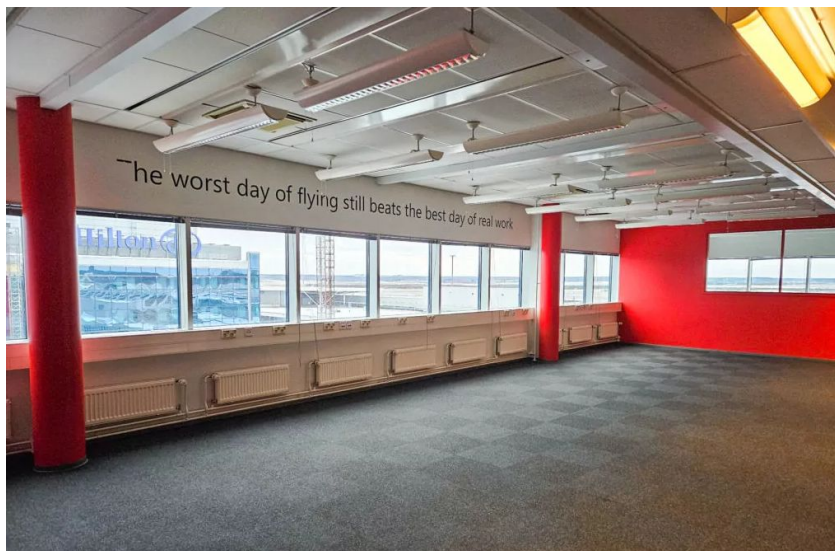

Toimitilaa Lentäjätie 1, 01530 Vantaa