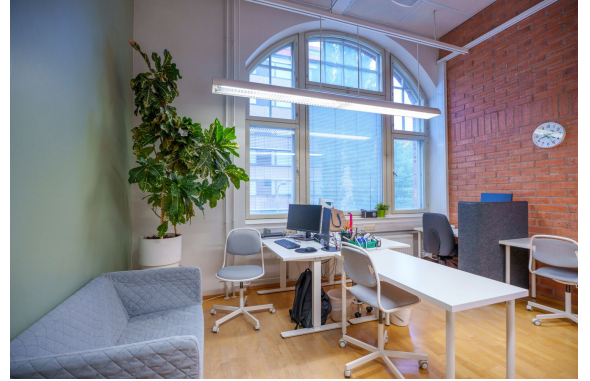

Toimitilaa Pyhäjärvenkatu 5, 33200 Tampere

Vuokrataan/myydään

Vapaana n. 260 m² kokoinen toimitila, jota voidaan jakaa. Tila soveltuu moneen käyttöön: toimistoksi, studioksi, co-working-tilaksi, hoito/hyvinvointi- ja liikuntatilaksi tms. Tilat jaettavissa myös usealle eri käyttäjälle. Toimistohuoneita 5 kpl, koot 14 - 20,0 m². Tiloissa yhteiskeittiö sekä WC-tilat. Huonekorkeus 3,5 - 4 m, kauniit tehdasikkunat kahteen suuntaan. Tilojen sijainti Klingendahlin tehdask...

Tilatyyppi

Toimistotilaa	50 m ²
Yhteensä	50 m ²

Tilajako

Jaettavissa

Tila soveltuu

Studio/ateljé, koulutus, coworking

Tilan tarjoaja

RUUTIA Oy