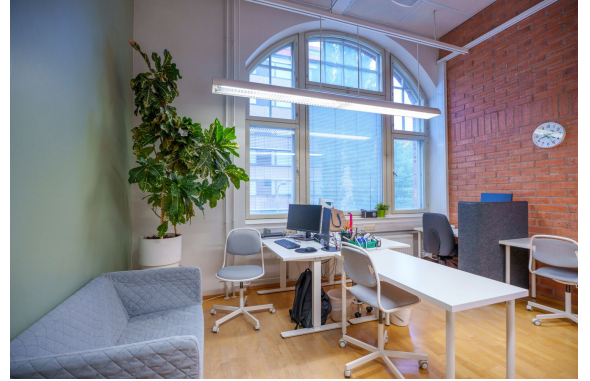

Toimitilaa Pyhäjärvenkatu 5, 33200 Tampere

Vuokrataan/myydään

Vapana n. 260 m² kokoinen toimitila, jota voidaan jakaa. Tila soveltuu moneen käyttöön: toimistoksi, studioksi, co-working-tilaksi, hoito/hyvinvointi- ja liikuntatilaksi tms. Tilat jaettavissa myös usealle eri käyttäjälle. Toimistohuoneita 5 kpl, koot 14 - 20,0 m². Tiloissa yhteiskeittiö sekä WC-tilat. Huonekorkeus 3,5 - 4 m, kauniit tehdasikkunat kahteen suuntaan. Tilojen sijainti Klingendahlin tehdask...

Tilatyyppi

Toimistotilaa	50 m ²
Yhteensä	50 m ²

Tilajako

Jaettavissa

Tila soveltuu

Studio/ateljé, koulutus, coworking

Tilan tarjoaja

Ruutia Oy