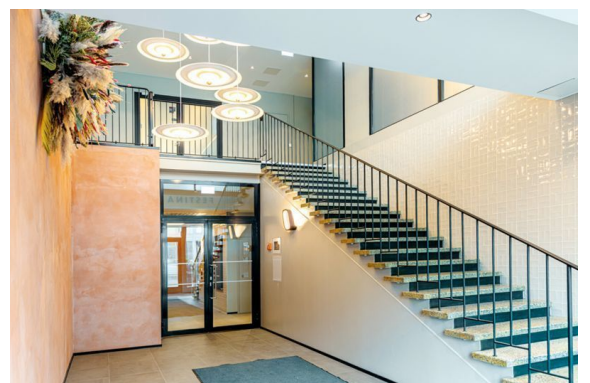

Toimistotilaa	421 m ²
Yhteensä	421 m ²

Kiinteistö

Tyylikästä toimistotilaa Helsingin Kalliossa, Sörnäisten kurvissa.

Neljännän kerroksen toimisto loistopaikalta, Hämeentien varrelta. Tilasta suuret ikkunat Hämeentielle ja Vilhonvuorenkujalle päin. 421 m² toimisto on lisäksi yhdistettävissä viereisen 249 m² toimiston kanssa.

Tila on pääosin avokonttoria, jonka lisäksi tilasta löytyy kolme neuvotteluhuonetta, taukokeittiö ja wc-tilat.

Ilmoituksen kuvat ovat yleiskuvia kiinteistön eri tiloista.

Kiinteistö sijaitsee loistavien liikenneyhteyksien varrella Sörnäisten metroaseman vieressä, lähellä Hakaniemen palveluja.