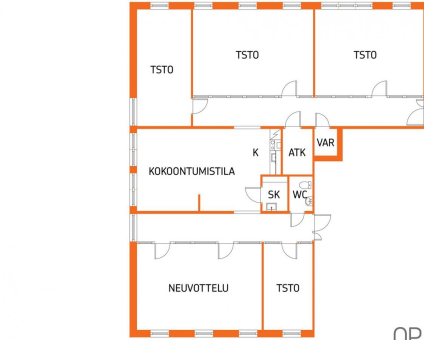

Toimitilaa Jääkärintie 10, 50100 Mikkeli

OP Koti