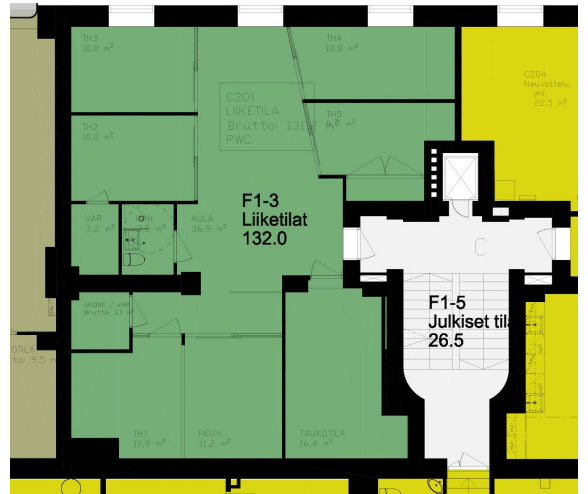

Toimitilaa Mairenkatu 12, 15500 Lahti

Vuokrataan

Vuokrattavana 2. kerroksen siistiä toimistotilaa hyvällä sijainnilla Lahden keskustasta.

Tilatyyppi

Toimistotilaa	132 m ²
Yhteensä	132 m ²

Tilan tarjoaja

REALIUM OY LKV