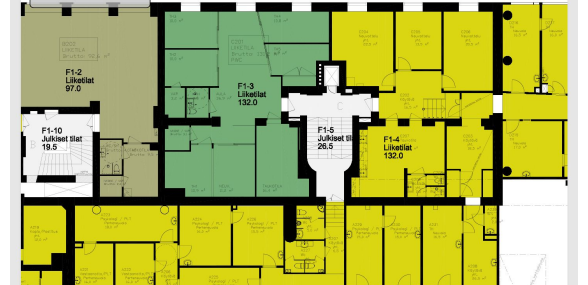

Toimitilaa Mairenkatu 12, 15500 Lahti

Vuokrataan

Vuokrattavana 2. kerroksen siistiä toimistotilaa hyvällä sijainnilla Lahden keskustasta.

Tilatyyppi

Toimistotilaa	132 m ²
Yhteensä	132 m ²

Tilan tarjoaja

REALIUM OY LKV