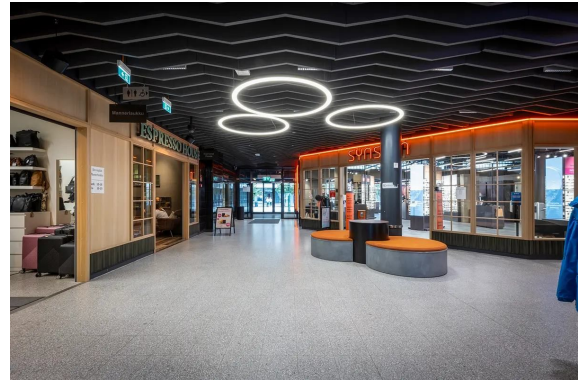

### Vuokrataan

Vuokrataan katutason 92 m<sup>2</sup> liiketila Liikekeskus Sagasta, Järvenpään keskustasta. Käynti tilaan on liikekeskuksen sisältä ja kävelykadun puolelta. Liikekeskus Sagassa on vuokrattavana erikokoisia toimisto- ja liiketiloja. Liiketilat sijaitsevat katutasossa ja toisessa kerroksessa, toimistot ovat kiinteistön torniosassa. Yhteiskäyttöisiä tiloja on saneerattu näyttävästi. Liikekeskus sijaitsee erinomaisella paikalla J...