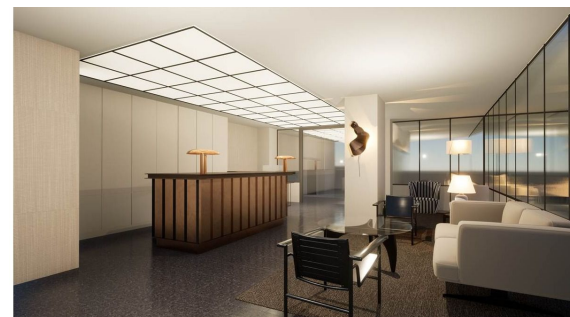

Tilatyyppe

Toimistotilaa	223 m²
Yhteensä	223 m²

Tilan tarjoaja

Croisette Real Estate Partner

p. +358 400 585 857, p. +358400585857
vuokraus@croisette.fi | vuokraus@croisette.fi
<https://www.croisette.fi>