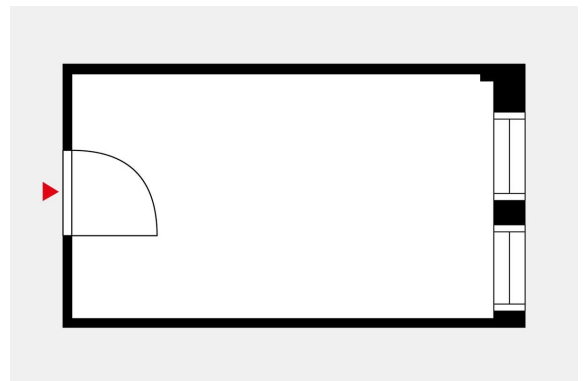

Toimitilaa Loisteputki 4, 00750 Helsinki

Vuokrataan

Vuokrattavana kolmannen kerroksen 15 m² työ-/tuotantotila Suutarilasta. Keskellä rakennusta on tavarahissi, joka palvelee tavaraliikennettä hyvin. Kiinteistöllä yhteiskäyttöiset wc-tilat porraskäytävien vieressä. Hyvä sijainti Kehä III:n lähellä, bussipysäkille on matkaa noin 300 m ja Puistolän juna-asemalle reilu kilometri. Kysy lisätietoja ja sovitaan esittely!

Tilatyyppe

Tuotantotilaa	15 m ²
Työtilaa	15 m ²
Yhteensä	15 m ²

Tilan tarjoaja

Hausala Oy

p. 050 472 7077, p. 040 722 6650, p. 050 472 7077
info@hausala.fi | matti.poyhia@hausala.fi | mika.savikko@hausala.fi
<https://www.hausala.fi>