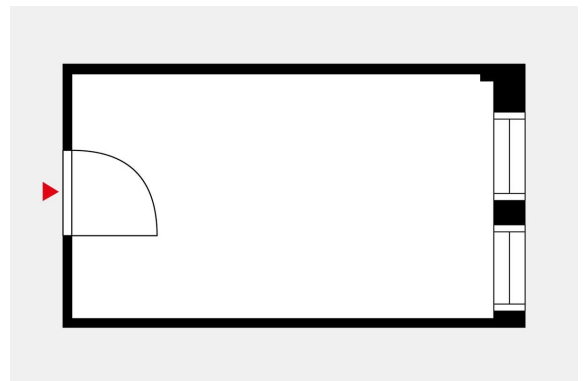

### Vuokrataan

Vuokrattavana kolmannen kerroksen 15 m<sup>2</sup> työ-/tuotantotila Suutarilasta. Keskellä rakennusta on tavarahissi, joka palvelee tavaraliikennettä hyvin. Kiinteistöllä yhteiskäyttöiset wc-tilat porraskäytävien vieressä. Hyvä sijainti Kehä III:n lähellä, bussipysäkille on matkaa noin 300 m ja Puistolän juna-asemalle reilu kilometri. Kysy lisätietoja ja sovitaan esittely!

### Tilatyyppi

Tuotantotilaa	15 m <sup>2</sup>
Työtilaa	15 m <sup>2</sup>
Yhteensä	15 m <sup>2</sup>