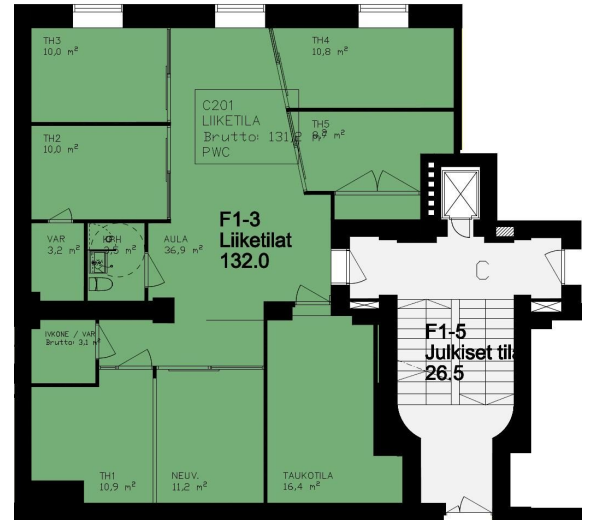

Toimitilaa Mariankatu 12, 15110 Lahti

Vuokrataan

Vuokrataan toisen kerroksen 132 m² toimistotila aivan Lahden keskustasta! Sijainti on erinomainen hyvien asiakasvirtojen varrella, sekä kaikki tarvittavat palvelut löytyvät vieressä. Saavutettavuus niin julkisilla kulkuvälineillä kuin omalla autolla on hyvä ja kadunvarsipaikkoja on reilusti lähialueella. Kysy lisätietoja tai sovitaan käynti kohteelle!

Tilatyyppi

Toimistotilaa	132 m ²
Yhteensä	132 m ²

Tilan tarjoaja

Hausala Oy

p. 040 508 1351, p. 050 472 7077

info@hausala.fi | tero.ala-hannula@hausala.fi | mikka.savikko@hausala.fi

<https://www.hausala.fi/fi/toimitilahaku>