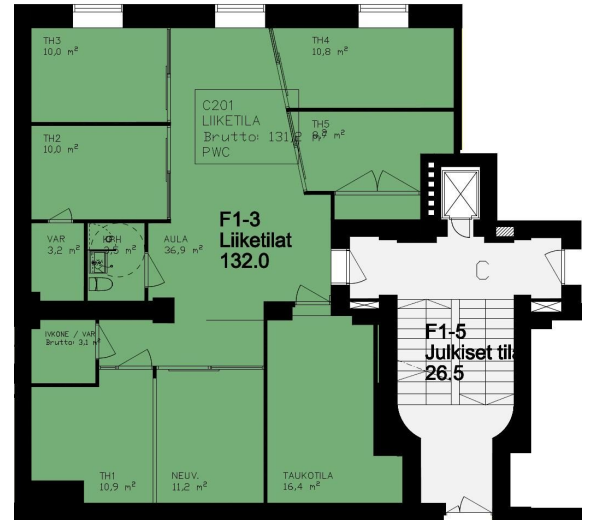

Toimitilaa Mariankatu 12, 15110 Lahti

Vuokrataan

Vuokrataan toisen kerroksen 132 m² toimistotila aivan Lahden keskustasta! Sijainti on erinomainen hyvien asiakasvirtojen varrella, sekä kaikki tarvittavat palvelut löytyvät vieressä. Saavutettavuus niin julkisilla kulkuvälineillä kuin omalla autolla on hyvä ja kadunvarsipaikkoja on reilusti lähialueella. Kysy lisätietoja tai sovitaan käynti kohteelle!

Tilatyyppi

Toimistotilaa	132 m ²
Yhteensä	132 m ²

Tilan tarjoaja

Hausala Oy

p. 050 472 7077, p. 040 508 1351, p. 050 472 7077

info@hausala.fi | tero.ala-hannula@hausala.fi | mika.savikko@hausala.fi

<https://www.hausala.fi>