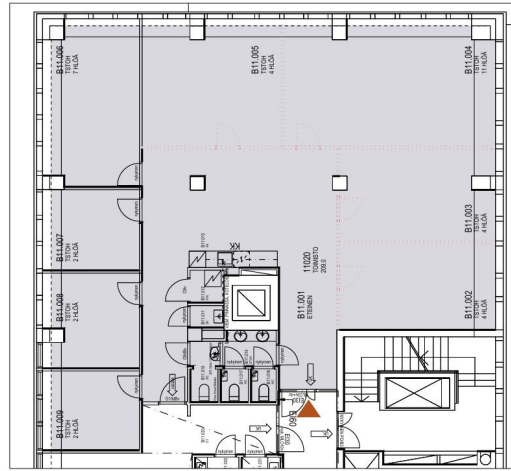

Toimitilaa Salomonkatu 17, 00100 Helsinki

HELSINGIN AUTOTALO
Salomonkatu 17, Kamppi
00100 Helsinki