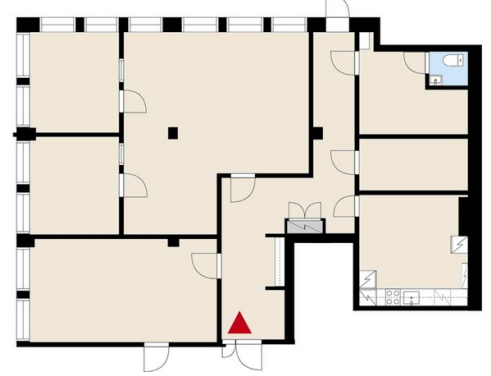

Toimitilaa Yliopistonkatu 28, 40100 Jyväskylä

Vuokrataan

Vuokrataan toimisto ensimmäisestä kerroksesta Jyväskylän keskustassa. Kadun puolelle avautuvat vanhat kaari-ikkunat ja sisääntulo-aula on avoinna ylös toiseen kerrokseen. Sauna- ja kokoustilat on vuokralaisen käytettävissä kalenterijärjestelmän kautta. Lisätietoja numerosta 020 7290 710. Lisää kohteita osoitteessa www.premises.fi. Kohteella ei ole lain edellyttämää energiatodistusta tai energialuokka ei tiedossa. Kerros: 1...

Tilatyyppi

Toimistotilaa	139 m²
Yhteensä	139 m²

Tilan tarjoaja

CRE PREMISES

p. 020 7290 710
asiakaspalvelu@premises.fi
<http://www.premises.fi>