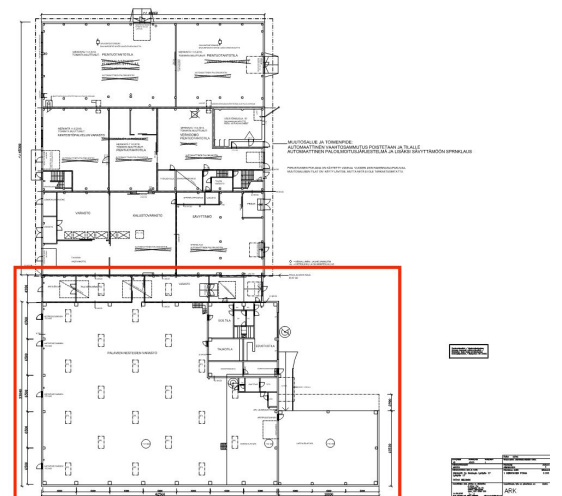

Toimitilaa Lyhtytie 17, 00750 Helsinki

Vuokrataan

Vuokrataan Lyhtytie 17 osoitteesta kiinteistön takapäädystä n 1700 m². Tila jakaantuu n. 1200 m² tuotanto-/varasto-osaan ja toimistotilaan n 500 m². Varasto korkeus n 6,0 m. Iso lastauslaituri sekä ajoramppi laiturille. Pihatilaa n 25- 30 henkilöautolle. Piha on asfaltoitu ja aidattu. Lisätiedot: 045 261 6555/Mika Lisää kohteita: www.premises.fi Kohteella ei ole lain edellyttämää energiatodistusta.Kerr...

Tilatyypit

Toimistotilaa	1700 m ²
Tuotantotilaa	1700 m ²
Varastotilaa	1700 m ²
Yhteensä	1700 m ²

Tilan tarjoaja

CRE PREMISES

p. 020 7290 710
asiakaspalvelu@premises.fi
<http://www.premises.fi>

Toimitilaa Lyhtytie 17, 00750 Helsinki

Yleiskuvaus

Vuokrataan Lyhtytie 17 osoitteesta kiinteistön takapäädyssä n 1700 m². Tila jakaantuu n. 1200 m² tuotanto-/varasto-osaan ja toimistotilaan n 500 m². Varasto korkeus n 6,0 m. Iso lastauslaituri sekä ajoramppi laiturille. Pihatilaa n 25- 30 henkilöautolle. Piha on asfaltoitu ja aidattu. Lisätiedot: 045 261 6555/Mika Lisää kohteita: www.premises.fi Kohteella ei ole lain edellyttämää energiatodistusta. Kerros: 1