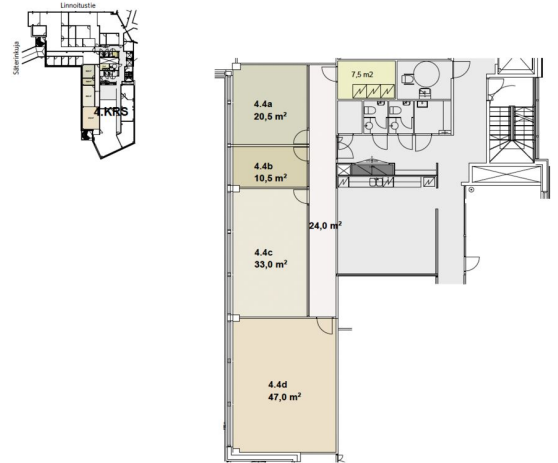

### Vuokrataan

Korkeatasoista toimistotilaa Leppävaarassa, Säteri Business Parkissa. Vuokrattavana 30 m<sup>2</sup> - 50 m<sup>2</sup> kokoisia pientoimistotiloja kiinteistön 4. kerroksesta, pientoimistoalueelta. Keittiö-, wc- ja lounge-tilat ovat vuokralaisten yhteiskäytössä. Vuokraan sisältyy myös kuntosalin käyttöoikeus. Säteri Business Park koostuu kahdesta toimistotalosta; Linnoituksesta ja Säteristä sekä maanalaisesta parkkihallikerroksesta. Kiin...

### Tilatyypit

Toimistotilaa	33 m <sup>2</sup>
Yhteensä	33 m <sup>2</sup>