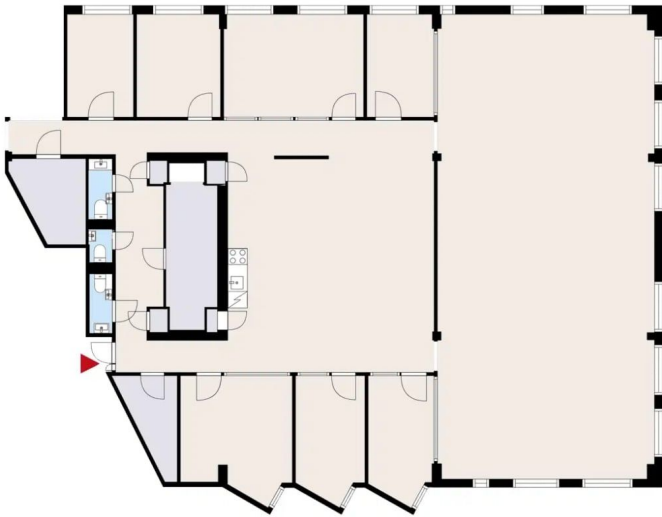

Toimitilaa Innopoli 1, Technopolis, Tekniikantie 12, 02150 Espoo