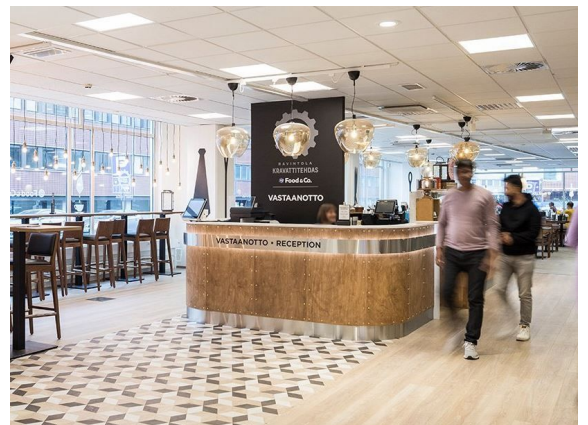

Toimitilaa Elimäenkatu 15, 00510 Helsinki

Vuokrataan

Vuokrataan toimistotilaa 5.kerroksesta. Ikkunat Elimäenkadulle päin. Pohjakuvassa tila nro. 501A. Ohessa havainnollistavia kuvia. Kravattitehdas sijaitsee keskellä Vallilaa Elimäenkadulla, eli vain korttelin etäisyydellä pohjoisen kantakaupungin yhä vilkastuvasta valtaväylästä, Teollisuuskadusta. Kravattitehdas koostuu kolmesta rakennuksesta, joita kaikkia parhaillaan entisöidään, upeasti perinteitä kunnioittaen. Kiinte...

Tilatyyppi

Toimistotilaa	425 m ²
Yhteensä	425 m ²

Tilan tarjoaja

CRE PREMISES

p. 020 7290 710
asiakaspalvelu@premises.fi
<http://www.premises.fi>

Toimitilaa Elimäenkatu 15, 00510 Helsinki

Yleiskuvaus

Vuokrataan toimistotilaa 5.kerroksesta. Ikkunat Elimäenkadulle päin. Pohjakuvassa tila nro. 501A. Ohessa havainnollistavia kuvia. Kravattitehdas sijaitsee keskellä Vallilaa Elimäenkadulla, eli vain korttelin etäisyydellä pohjoisen kantakaupungin yhä vilkastuvasta valtavyhlästä, Teollisuuskadusta. Kravattitehdas koostuu kolmesta rakennuksesta, joita kaikkia parhaillaan entisöidään, upeasti perinteitä kunnioittaen. Kiinteistössä toimii tasokas lounasravintola sekä edustavat aulapalvelut, ja talon käyttäjille vuokrattavissa on erikokoisia kokoustiloja sekä 80 hengen auditorio. Yhteydet ovat mitä parhaimmat niin julkisilla kulkuvälineillä, autolla kuin polkupyörälläkin liikuttaessa. Lisäksi kiinteistöllä on sähköautojen latauspisteitä sekä vuokrattava sähköauto ja lainattavia polkupyöriä. Autopaikkoja on 176 ja lisäksi naapuritontilla on Q-Park, jossa parkkipaikkoja yli 700. Lisätietoja numerosta 020 7290 710. Lisää kohteita osoitteessa www.premises.fi. Kohteella ei ole lain edellyttämää energiatodistusta tai energialuokka ei tiedossa. Kerros: 5