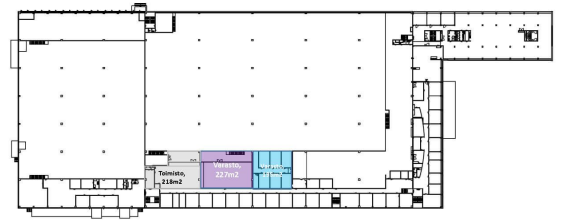

Toimitilaa Ruosilantie 14, 00390 Helsinki

1. kerros

2. kerros

Vuokrataan

Heti vapaa toimiva 2223 m² kokonaisuus. Tila sisältää korkeaa varastoa 1583 m², toimisto 218 m² sekä siistiä ja kompaktia parvivarasto 422 m². Varaston lastauslaituri nosto-ovella. Ollut ennen tapahtuma-alan toimijan varastona. Varasto vuokrataan toimiston ja parvivaraston yhteydessä. Toimistosta löytyy keittiö, wc- ja sosiaalitilat. Vuonna 1971 rakennettu ja vuonna 2001 peruskorjattu Ruosilantie 14 kiint...

Tilatyypit

Tuotantotilaa	2223 m ²
Varastotilaa	2223 m ²
Yhteensä	2223 m ²

Tilan tarjoaja

CRE PREMISES

p. 020 7290 710
asiakaspalvelu@premises.fi
<http://www.premises.fi>

Toimitilaa Ruosilantie 14, 00390 Helsinki

Yleiskuvaus

Heti vapaa toimiva 2223 mm² kokonaisuus. Tila sisältää korkeaa varastoa 1583 m², toimisto 218 m² sekä siistiä ja kompaktia parvivarasto 422 m² Varaston lastauslaituri nosto-ovella. Ollut ennen tapahtuma-alan toimijan varastona. Varasto vuokrataan toimiston ja parvivaraston yhteydessä. Toimistosta löytyy keittiö, wc- ja sosiaalitilat. Vuonna 1971 rakennettu ja vuonna 2001 peruskorjattu Ruosilantie 14 kiinteistö sijaitsee Konalassa aivan Vihdintien vieressä heti Kehä I:n pohjoispuolella. Liikenteellisesti kohde on loistavalla paikalla. Kiinteistö on varasto- ja toimistokiinteistö, jolla on runsaasti sekä kylmiä sekä sähkötolpallisia autopaikkoja pihalla. Varaston käyttäjiä palvelevat iso piha ja lastauslaituri sekä -taskut. Osa toimistotilasta on jäähdytettyä tilaa. Kiinteistössä toimii lounasravintola joka vuokraa tarpeen mukaan myös neuvottelutilaa ja saunaosastoa. Lisätietoja numerosta 020 7290 710. Lisää kohteita osoitteessa www.premises.fi. Kohteella ei ole lain edellyttämää energiatodistusta tai energialuokka ei tiedossa. Kerros: 1-2