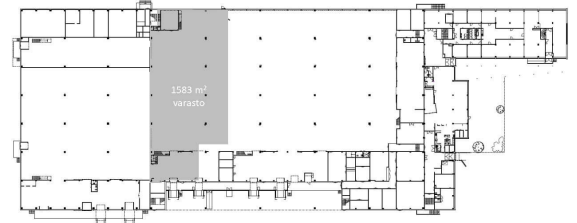

Toimitilaa Ruosilantie 14, 00390 Helsinki

1. kerros

2. kerros

Vuokrataan

Heti vapaa toimiva 2223 m² kokonaisuus. Tila sisältää korkeaa varastoa 1583 m², toimisto 218 m² sekä siistiä ja kompaktia parvivarasto 422 m². Varaston lastauslaituri nosto-ovella. Ollut ennen tapahtuma-alan toimijan varastona. Varasto vuokrataan toimiston ja parvivaraston yhteydessä. Toimistosta löytyy keittiö, wc- ja sosiaalitilat. Vuonna 1971 rakennettu ja vuonna 2001 peruskorjattu Ruosilantie 14 kiint...

Tilatyypit

Tuotantotilaa	2223 m ²
Varastotilaa	2223 m ²
Yhteensä	2223 m ²

Tilan tarjoaja

CRE PREMISES

p. 020 7290 710
asiakaspalvelu@premises.fi
<http://www.premises.fi>

Toimitilaa Ruosilantie 14, 00390 Helsinki

Yleiskuvaus

Heti vapaa toimiva 2223 mm² kokonaisuus. Tila sisältää korkeaa varastoa 1583 m², toimisto 218 m² sekä siistiä ja kompaktia parvivarasto 422 m² Varaston lastauslaituri nosto-ovella. Ollut ennen tapahtuma-alan toimijan varastona. Varasto vuokrataan toimiston ja parvivaraston yhteydessä. Toimistosta löytyy keittiö, wc- ja sosiaalitilat. Vuonna 1971 rakennettu ja vuonna 2001 peruskorjattu Ruosilantie 14 kiinteistö sijaitsee Konalassa aivan Vihdintien vieressä heti Kehä I:n pohjoispuolella. Liikenteellisesti kohde on loistavalla paikalla. Kiinteistö on varasto- ja toimistokiinteistö, jolla on runsaasti sekä kylmiä sekä sähkötolpallisia autopaikkoja pihalla. Varaston käyttäjiä palvelevat iso piha ja lastauslaituri sekä -taskut. Osa toimistotilasta on jäähdytettyä tilaa. Kiinteistössä toimii lounasravintola joka vuokraa tarpeen mukaan myös neuvottelutilaa ja saunaosastoa. Lisätietoja numerosta 020 7290 710. Lisää kohteita osoitteessa www.premises.fi. Kohteella ei ole lain edellyttämää energiatodistusta tai energialuokka ei tiedossa. Kerros: 1-2