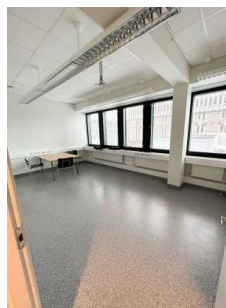

Toimitilaa Hallituskatu 36, 90100 Oulu

Vuokrataan

Toimisto-/liiketilaa Postitalosta