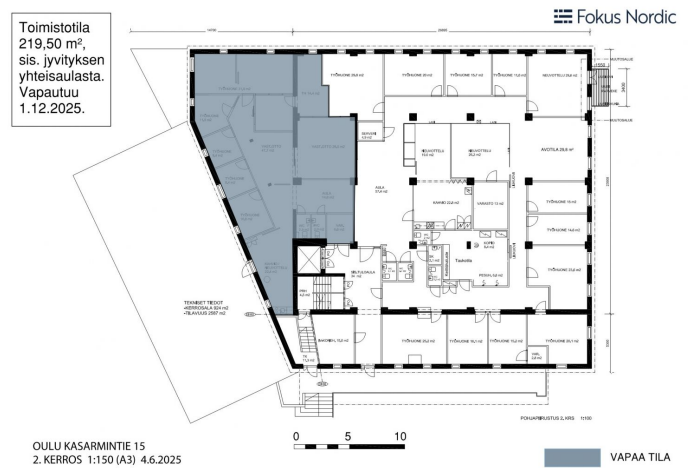

Toimitilaa Kasarmintie 15, 90130 Oulu