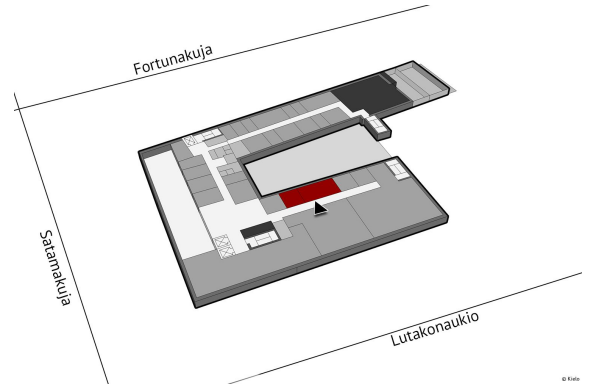

Toimitilaa Lutakonaukio 1, 40100 Jyväskylä

Vuokrataan

Vuokrataan 2. kerroksen toimistotila Innova 4 -talosta. Yhteiskäyttöiset sosiaalityilat muiden vuokralaisten kanssa. Kiinteistö tarjoaa laajan valikoiman palveluita. Toisessa kerroksessa on aulapalvelu sekä vuokrattavia neuvottelutiloja, saunatilat ovat 6. kerroksessa. Kohde sijaitsee hyvien kulkuyhteyksien varrella Jyväskylän Lutakossa, lähellä kaupungin palveluita ja juna-asemaa. Tervetuloa tutustumaan!...

Tilatyyppi

Toimistotilaa	50 m ²
Yhteensä	50 m ²

Tilan tarjoaja

Kielo

p. 050 431 8812, p. 040 564 8042

info@kielotoimitilat.fi | meiju.karvonen@kielotoimitilat.fi | minna.hamalainen@kielotoimitilat.fi

<https://kielotoimitilat.fi/>

Toimitilaa Lutakonaukio 1, 40100 Jyväskylä

Yleiskuvaus

Vuokrataan 2. kerroksen toimistotila Innova 4 -talosta. Yhteiskäyttöiset sosiaalitilat muiden vuokralaisten kanssa. Kiinteistö tarjoaa laajan valikoiman palveluita. Toisessa kerroksessa on aulapalvelu sekä vuokrattavia neuvottelutiloja, saunatilat ovat 6. kerroksessa. Kohde sijaitsee hyvien kulkuyhteyksien varrella Jyväskylän Lutakossa, lähellä kaupungin palveluita ja juna-asemaa. Tervetuloa tutustumaan!

Kiinteistö

Innova 4

Pysäköinti

Jyvä-Parkin pysäköintihalli P-Paviljonki 1, sijaitsee talon vieressä. Suora kulkuyhteys hallista kiinteistöön.

Palvelut

Vuokrattavia neuvottelutiloja, aulapalvelu, saunaosasto