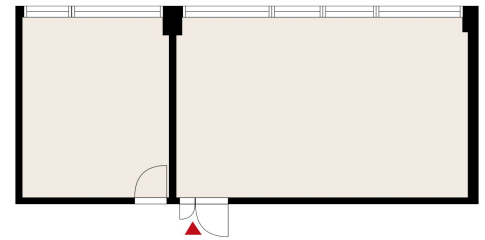

Tilatyypit

Toimistotilaa	50 m ²
Yhteensä	50 m ²

Tilan tarjoaja

Kielo

p. 050 431 8812, p. 040 564 8042

info@kielotoimitilat.fi | meiju.karvonen@kielotoimitilat.fi | minna.hamalainen@kielotoimitilat.fi

<https://kielotoimitilat.fi/>