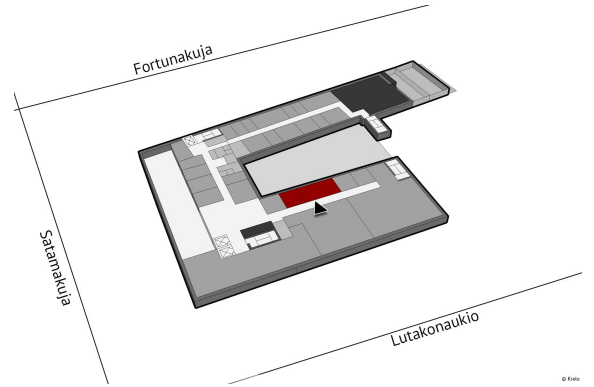

Toimitilaa Lutakonaukio 1, 40100 Jyväskylä

Vuokrataan

Vuokrataan 2. kerroksen toimistotila Innova 4 -talosta. Yhteiskäyttöiset sosiaalityilat muiden vuokralaisten kanssa. Kiinteistö tarjoaa laajan valikoiman palveluita. Toisessa kerroksessa on aulapalvelu sekä vuokrattavia neuvottelutiloja, saunatilat ovat 6. kerroksessa. Kohde sijaitsee hyvien kulkuyhteyksien varrella Jyväskylän Lutakossa, lähellä kaupungin palveluita ja juna-asemaa. Tervetuloa tutustumaan!...

Tilatyypit

Toimistotilaa	50 m ²
Yhteensä	50 m ²

Tilan tarjoaja

Kielo

p. 050 431 8812, p. 040 564 8042

info@kielotoimitilat.fi | meiju.karvonen@kielotoimitilat.fi | minna.hamalainen@kielotoimitilat.fi

<https://kielotoimitilat.fi/>

Toimitilaa Lutakonaukio 1, 40100 Jyväskylä

Yleiskuvaus

Vuokrataan 2. kerroksen toimistotila Innova 4 -talosta. Yhteiskäyttöiset sosiaalitilat muiden vuokralaisten kanssa. Kiinteistö tarjoaa laajan valikoiman palveluita. Toisessa kerroksessa on aulapalvelu sekä vuokrattavia neuvottelutiloja, saunatilat ovat 6. kerroksessa. Kohde sijaitsee hyvien kulkuyhteyksien varrella Jyväskylän Lutakossa, lähellä kaupungin palveluita ja juna-asemaa. Tervetuloa tutustumaan!

Kiinteistö

Innova 4

Pysäköinti

Jyvä-Parkin pysäköintihalli P-Paviljonki 1, sijaitsee talon vieressä. Suora kulkuyhteys hallista kiinteistöön.

Palvelut

Vuokrattavia neuvottelutiloja, aulapalvelu, saunaosasto