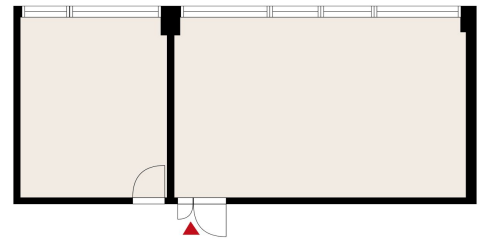

Tilatyyppi

Toimistotilaa	50 m ²
Yhteensä	50 m ²

Tilan tarjoaja

Kielo

p. 050 431 8812, p. 040 564 8042

info@kielotoimitilat.fi | meiju.karvonen@kielotoimitilat.fi | minna.hamalainen@kielotoimitilat.fi

<https://kielotoimitilat.fi/>