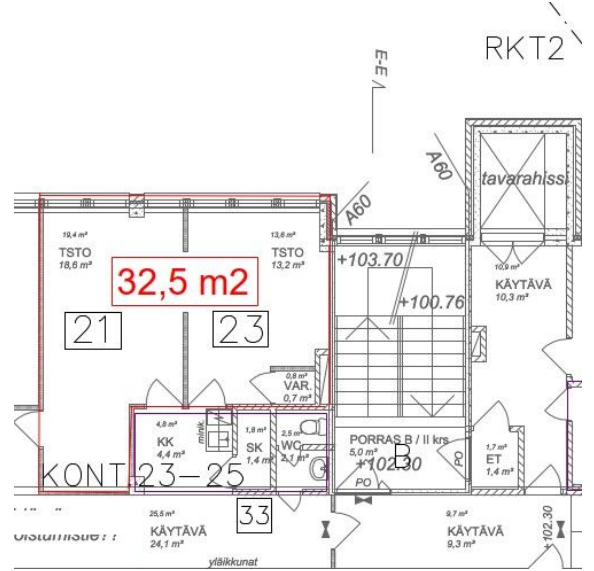

Toimitilaa Asemakatu 11, 40100 Jyväskylä

Vuokrataan

Vuokrattavana heti vapaa 32,5 m² toimistotila aivan Jyväskylän ydinkeskustasta

Tilatyyppi

| | |
|---------------|---------------------|
| Toimistotilaa | 32.5 m ² |
| Yhteensä | 32.5 m ² |

Tilan tarjoaja

Infonia Oy

info@infonia.fi

<https://infonia.fi>

Toimitilaa Asemakatu 11, 40100 Jyväskylä

Muuta

Vuokrattavana heti vapaa kahden huoneen toimistohuoneisto Asemakadun ja Yliopistonkadun kulmassa sijaitsevasta Sik-Lan kiinteistön 2. kerroksesta, sisäpihan puolelta. Vuokra sisältää lämmityksen, veden sekä yhteiskäyttötilojen käytön ja siivouksen. Sik-Lan kulman vapaiden tilojen koot vaihtelevat noin 15 - 81 m2 välillä. Tilojen käyttäjillä on yhteiskäyttöiset wc- ja keittiötilat. Ota yhteyttä näyttöä varten!