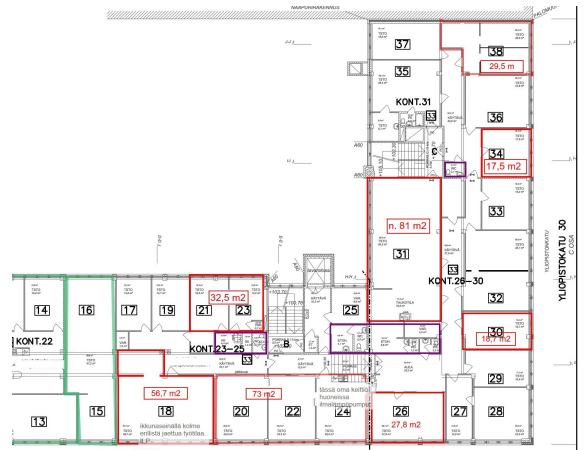

Toimitilaa Asemakatu 11, 40100 Jyväskylä

Vuokrataan

Vuokrattavana heti vapaa 32,5 m² toimistotila aivan Jyväskylän ydinkeskustasta

Tilatyppi

Toimistotilaa	32.5 m ²
Yhteensä	32.5 m ²

Tilan tarjoaja

Infonia Oy

info@infonia.fi

<https://infonia.fi>

Toimitilaa Asemakatu 11, 40100 Jyväskylä

Muuta

Vuokrattavana heti vapaa kahden huoneen toimistohuoneisto Asemakadun ja Yliopistonkadun kulmassa sijaitsevasta Sik-Lan kiinteistön 2. kerroksesta, sisäpihan puolelta. Vuokra sisältää lämmityksen, veden sekä yhteiskäyttötilojen käytön ja siivouksen. Sik-Lan kulman vapaiden tilojen koot vaihtelevat noin 15 - 81 m2 välillä. Tilojen käyttäjillä on yhteiskäyttöiset wc- ja keittiötilat. Ota yhteyttä näyttöä varten!