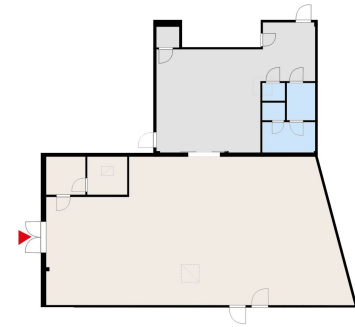

Toimitilaa Pitkätanhuankatu 1, 13130 Hämeenlinna

Vuokrataan

Vuokrattavana moderni ja monipuolinen katutasoinen liiketila Hämeenlinnan Tiiriössä. Tilakokonaisuuteen kuuluu suuri myymälätila sekä erillinen varasto. Lisäksi tavaroiden vastaanottoa varten kiinteistössä on myös lastauslaituri. Kohde sijaitsee hyvien liikenneyhteyksien varrella, lähellä Helsinki-Tampere Valtatietä. Ota yhteyttä ja kysy lisätietoja!

Tilatyypit

Liiketilaa	232 m ²
Yhteensä	232 m ²

Tilan tarjoaja

Evli

p. 020 155 8610, p. 09 4766 9406

esa.kakela@evli.com

<https://evli-toimitilat.fi/>

Toimitilaa Pitkätanhuankatu 1, 13130 Hämeenlinna