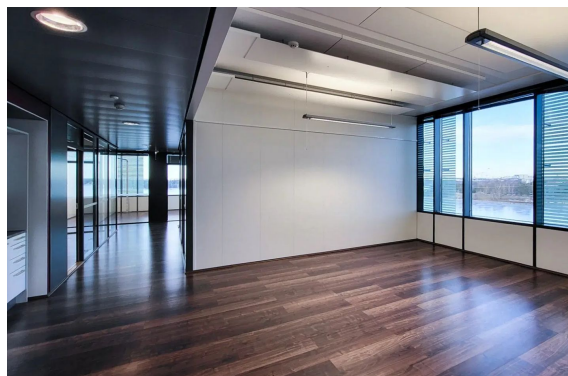

### Vuokrataan

Ylimmän kerroksen avara toimisto huikkeilla näkymillä merelle. Technopolis Ruoholahti tarjoaa toimitiloja, joissa yhdistyvät loistava sijainti, merinäköalat ja monipuoliset palvelut. Kampus sijaitsee Salmisaarella, vain 10 minuutin päässä Helsingin keskustasta. Alueelta löytyy pieniä ja suuria tiloja, jotka sopivat monipuolisesti eri kokoisille yrityksille. Käytössäsi ovat mm. modernit kokous- ja työtilat, aulapalvelu...