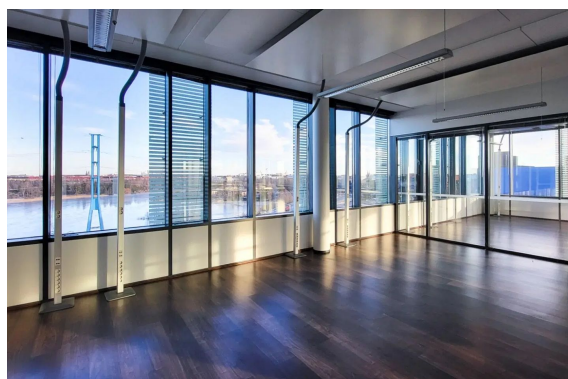

### Vuokrataan

Ylimmän kerroksen avara toimisto huikkeilla näkymillä merelle. Technopolis Ruoholahti tarjoaa toimitiloja, joissa yhdistyvät loistava sijainti, merinäköalat ja monipuoliset palvelut. Kampus sijaitsee Salmisaarella, vain 10 minuutin päässä Helsingin keskustasta. Alueelta löytyy pieniä ja suuria tiloja, jotka sopivat monipuolisesti eri kokoisille yrityksille. Käytössäsi ovat mm. modernit kokous- ja työtilat, aulapalvelu...