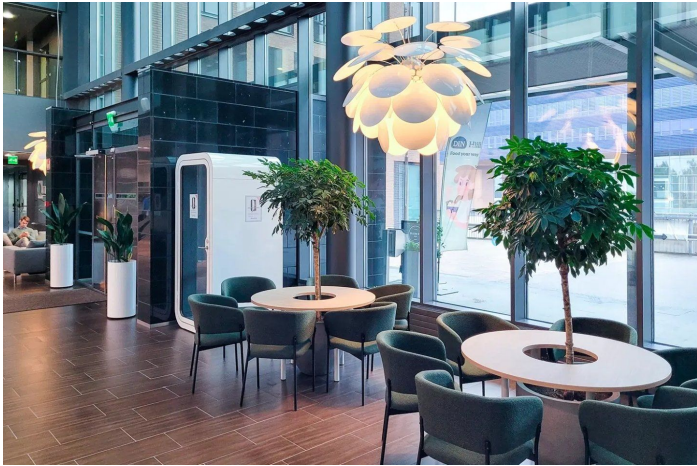

Toimitilaa Energiakuja 3, 00180 Helsinki