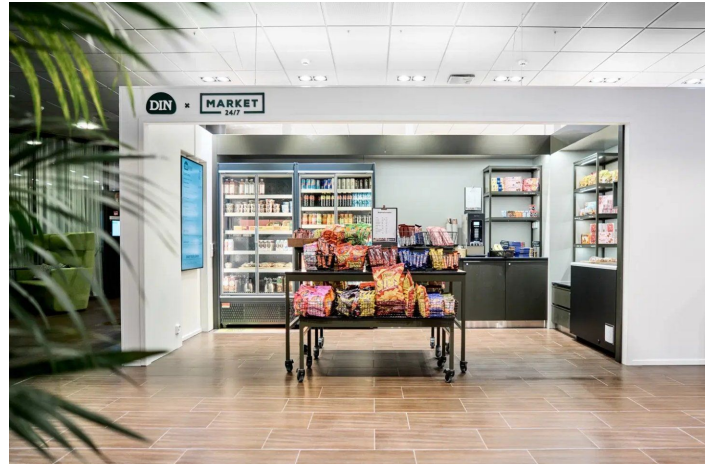

Toimitilaa Energiakuja 3, 00180 Helsinki