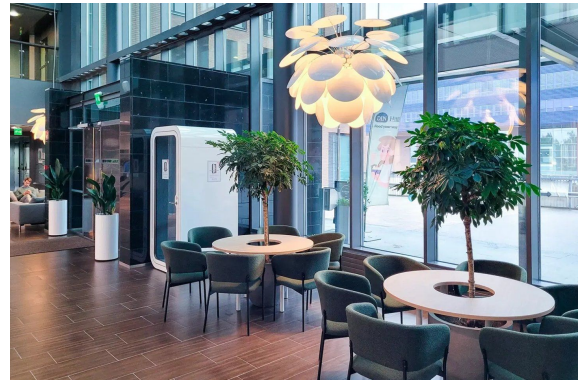

### Vuokrataan

Muuttovalmis tila upealla merinäköalalla ja toimivalla pohjaratkaisulla. Toimistosta löytyy niin avotilaa, kuin myös työ- ja neuovtteluhuoneita. Lisäksi tilasta löytyy oma keittiö ja siistit wc-tilat. Technopolis Ruoholahti tarjoaa toimitiloja, joissa yhdistyvät loistava sijainti, merinäköalat ja monipuoliset palvelut. Kampus sijaitsee Salmisaaressa, vain 10 minuutin päässä Helsingin keskustasta. Alueelta lö...