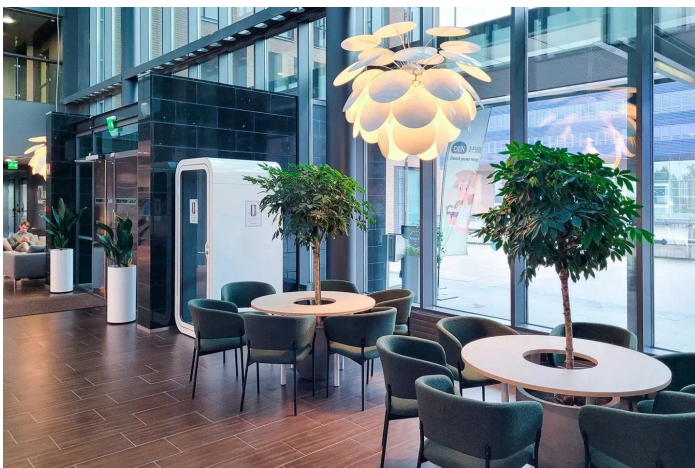

Toimitilaa Energiakuja 3, 00180 Helsinki