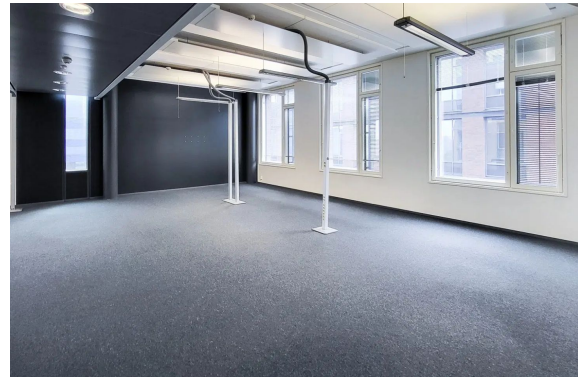

Toimitilaa Energiakuja 3, 00180 Helsinki

Vuokrataan

Toimistosta löytyy niin avotilaa, kuin myös työ- ja neuvotteluhuoneita. Lisäksi tilasta löytyy oma keittiö ja siistit wc-tilat. Sijainti lähellä aulaa ja ravintolaa. Technopolis Ruoholahti tarjoaa toimitiloja, joissa yhdistyvät loistava sijainti, merinäköalat ja monipuoliset palvelut. Kampus sijaitsee Salmisaarella, vain 10 minuutin päässä Helsingin keskustasta. Alueelta löytyy pieniä ja suuria tiloja, jotka sop...

Tilatyypit

Toimistotilaa	225 m²
Yhteensä	225 m²

Tilan tarjoaja

Croisette Real Estate Partner

p. +358 400 585 857, p. +358400585857
vuokraus@croisette.fi | vuokraus@croisette.fi
<https://www.croisette.fi>