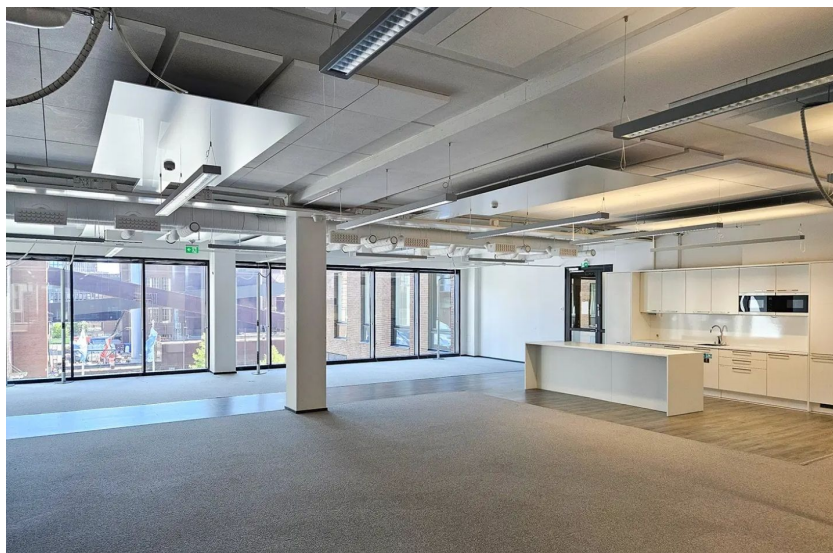

### Vuokrataan

Koko kerroksen tyylikäs toimitila nyt vuokrattavissa Ruoholahdessa. Tilasta löytyy monipuolisesti niin avotilaa, kuin myös työ- ja neuvotteluhuoneita. Lisäksi tilasta löytyy modernit keittiöt ja omat wc-tilat. Ruoholahden kampus tarjoaa ainutlaatuisen yhdistelmän merinäköaloja, erinomaisia kulkuyhteyksiä ja palveluita vain 10 minuutin päässä keskustasta. Technopolis HUB -alueella on niin pienempiä toimistoja ku...

Koko kerroksen tyylikäs toimitila nyt vuokrattavissa Ruoholahdessa. Tilasta löytyy monipuolisesti niin avotilaa, kuin myös työ- ja neuvotteluhuoneita. Lisäksi tilasta löytyy modernit keittiöt ja omat wc-tilat. Ruoholahden kampus tarjoaa ainutlaatuisen yhdistelmän merinäköaloja, erinomaisia kulkuyhteyksiä ja palveluita vain 10 minuutin päässä keskustasta. Technopolis HUB -alueella on niin pienempiä toimistoja kuin suuria lähemmäs 1000m<sup>2</sup> toimistoja. Käytössäsi ovat myös yhteiset työtilat, kokoustilat, kuntosali, aulapalvelut sekä kaksi ravintolaa. Me Croisettella autamme teitä löytämään teille parhaat tilat! Olemme puolueettomia asiantuntijoita ja tunnemme toimitilamarkkinat, talot sekä tilat vankalla kokemuksella. Meillä on välityksessä kaikki toimitilat ja tiedämme niiden alustavat vuokratasot. Tehtävämme on tehdä toimitilahaustanne onnistunut ja helppo. Saamme palkkiomme kiinteistönomistajalta, joten sinulle palvelumme on täysin maksuton.