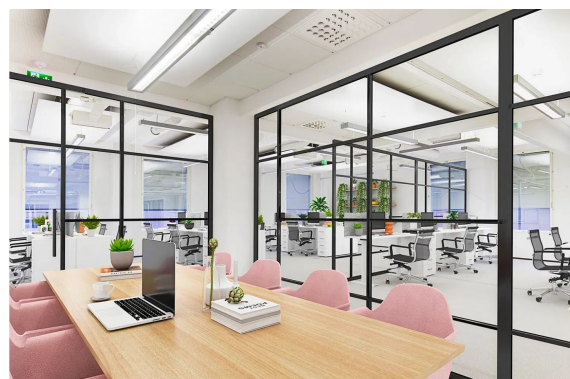

Tilatyyppi

Toimistotilaa	1514 m²
Yhteensä	1514 m²

Tilan tarjoaja

Croisette Real Estate Partner

p. +358 400 585 857, p. +358400585857
vuokraus@croisette.fi | vuokraus@croisette.fi
<https://www.croisette.fi>