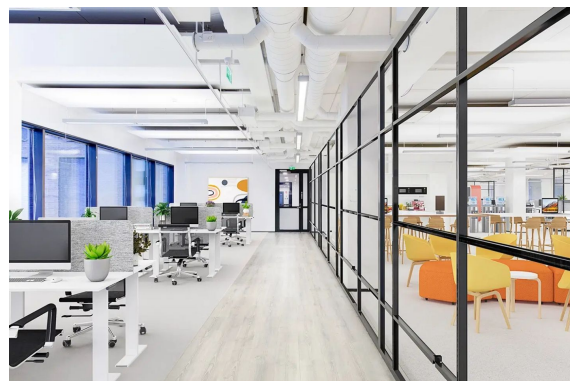

### Vuokrataan

Koko kerroksen tyylikäs toimitila nyt vuokrattavissa Ruoholahdessa. Tilasta löytyy monipuolisesti niin avotilaa, kuin myös työ- ja neuvotteluhuoneita. Lisäksi tilasta löytyy modernit keittiöt ja omat wc-tilat. Ruoholahden kampus tarjoaa ainutlaatuisen yhdistelmän merinäköaloja, erinomaisia kulkuyhteyksiä ja palveluita vain 10 minuutin päässä keskustasta. Technopolis HUB -alueella on niin pienempiä toimistoja ku...

Koko kerroksen tyylikäs toimitila nyt vuokrattavissa Ruoholahdessa. Tilasta löytyy monipuolisesti niin avotilaa, kuin myös työ- ja neuvotteluhuoneita. Lisäksi tilasta löytyy modernit keittiöt ja omat wc-tilat. Ruoholahden kampus tarjoaa ainutlaatuisen yhdistelmän merinäköaloja, erinomaisia kulkuyhteyksiä ja palveluita vain 10 minuutin päässä keskustasta. Technopolis HUB -alueella on niin pienempiä toimistoja kuin suuria lähemmäs 1000m<sup>2</sup> toimistoja. Käytössäsi ovat myös yhteiset työtilat, kokoustilat, kuntosali, aulapalvelut sekä kaksi ravintolaa. Me Croisettella autamme teitä löytämään teille parhaat tilat! Olemme puolueettomia asiantuntijoita ja tunnemme toimitilamarkkinat, talot sekä tilat vankalla kokemuksella. Meillä on välityksessä kaikki toimitilat ja tiedämme niiden alustavat vuokratasot. Tehtävämme on tehdä toimitilahaustanne onnistunut ja helppo. Saamme palkkiomme kiinteistönomistajalta, joten sinulle palvelumme on täysin maksuton.