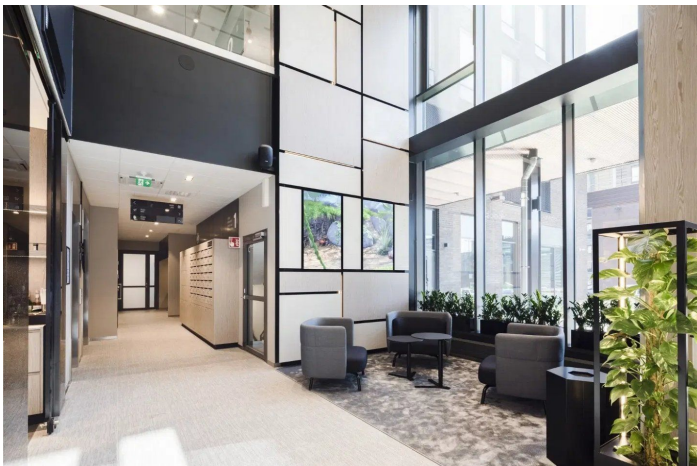

Toimitilaa Energiakatu 4, 00180 Helsinki