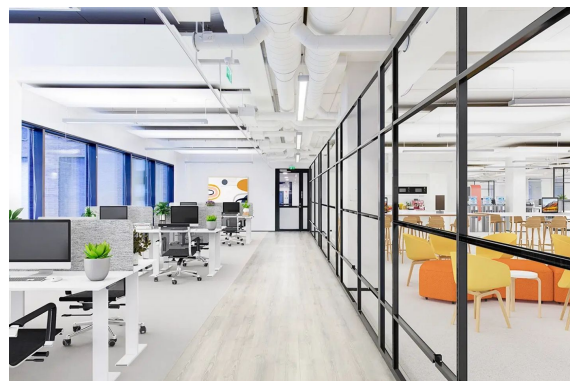

### Vuokrataan

Koko kerroksen tyylikäs toimitila nyt vuokrattavissa Ruoholahdessa. Tilasta löytyy monipuolisesti niin avotilaa, kuin myös työ- ja neuvotteluhuoneita. Lisäksi tilasta löytyy modernit keittiöt ja omat wc-tilat. Ruoholahden kampus tarjoaa ainutlaatuisen yhdistelmän merinäköaloja, erinomaisia kulkuyhteyksiä ja palveluita vain 10 minuutin päässä keskustasta. Technopolis HUB -alueella on niin pienempiä toimistoja ku...

Koko kerroksen tyylikäs toimitila nyt vuokrattavissa Ruoholahdessa. Tilasta löytyy monipuolisesti niin avotilaa, kuin myös työ- ja neuvotteluhuoneita. Lisäksi tilasta löytyy modernit keittiöt ja omat wc-tilat. Ruoholahden kampus tarjoaa ainutlaatuisen yhdistelmän merinäköaloja, erinomaisia kulkuyhteyksiä ja palveluita vain 10 minuutin päässä keskustasta. Technopolis HUB -alueella on niin pienempiä toimistoja kuin suuria lähemmäs 1000m<sup>2</sup> toimistoja. Käytössäsi ovat myös yhteiset työtilat, kokoustilat, kuntosali, aulapalvelut sekä kaksi ravintolaa. Me Croisettella autamme teitä löytämään teille parhaat tilat! Olemme puolueettomia asiantuntijoita ja tunnemme toimitilamarkkinat, talot sekä tilat vankalla kokemuksella. Meillä on välityksessä kaikki toimitilat ja tiedämme niiden alustavat vuokratasot. Tehtävämme on tehdä toimitilahaustanne onnistunut ja helppo. Saamme palkkiomme kiinteistönomistajalta, joten sinulle palvelumme on täysin maksuton.