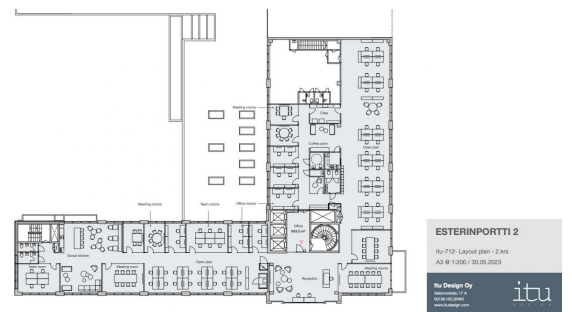

Tilatyyppi

Toimistotilaa	912 m²
Yhteensä	912 m²

Tilan tarjoaja

Hausala Oy

p. 050 472 7077, p. 050 360 6500, p. 050 472 7077
info@hausala.fi | mikko.ranta@hausala.fi | mika.savikko@hausala.fi
<https://www.hausala.fi>