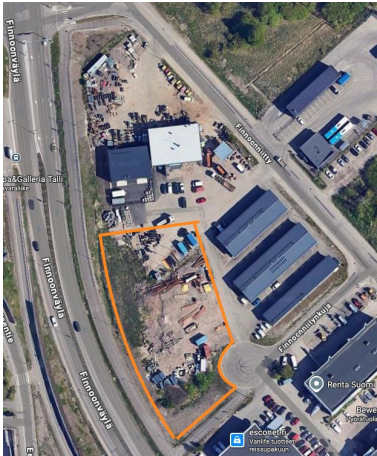

Toimitilaa Finnoonniitty 1, 02270 Espoo

Vuokrataan

Vuokrattavana tasainen tontti keskeisellä paikalla.

Tilatyyppi

Tontti	4497 m ²
Yhteensä	4497 m ²

Vuokra

4000

Kiinteistö

Espoon Suomenojalla vuokrattavana tontti 4.497 m². Lisäksi yhteiskäytössä 1.464m² suuruinen liikennöintialue.

Vuokralainen saa aidata vuokrattavan alueen. Ei liittymiä.

Vuokrataan tarjousten perusteella.