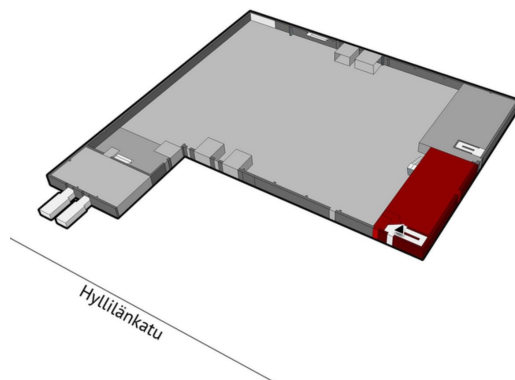

Vuokrataan

Vuokrataan toisen kerroksen toimistotila. Kiinteistö sijaitsee Tampereen Vehmaisissa Pyhäjärventien läheisyydessä. Sijainti on sujuvien liikenneyhteyksien varrella, lähellä ohitustietä, mikä mahdollistaa helpon pääsyn niin Jyväskylän, Vaasan kuin Helsingin suuntiin. Vuokraan lisätään alv + kulut. Ota yhteyttä ja kysy lisää! www.blanc.toimitilat.fi Masa Hakala masa.hakala@blanckiinteisto.com +358 40 964 2482...