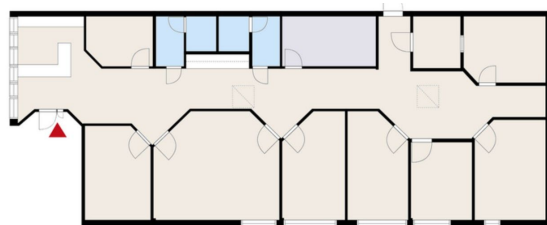

Vuokrataan

Vuokrataan toisen kerroksen toimistotila. Kiinteistö sijaitsee Tampereen Vehmaisissa Pyhäjärventien läheisyydessä. Sijainti on sujuvien liikenneyhteyksien varrella, lähellä ohitustietä, mikä mahdollistaa helpon pääsyn niin Jyväskylän, Vaasan kuin Helsingin suuntiin. Vuokraan lisätään alv + kulut. Ota yhteyttä ja kysy lisää! www.blanc.toimitilat.fi Masa Hakala masa.hakala@blanckiinteisto.com +358 40 964 2482...