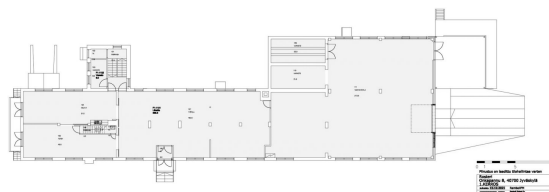

Toimitilaa Valmetintie 11, 40420 Jyväskylä

Vuokrataan

Vuokrattavana 558 m² varasto- ja tuotantotila Jyväskylän Jyskän kaupunginosassa! Tila sopii erinomaisesti varasto- tai tuotantokäyttöön ja siinä on oma lastauslaituri, joka helpottaa tavaroiden käsittelyä ja logistiikkaa. Hyvät kulkuyhteydet ja sujuva saavutettavuus. Tila tarjoaa toimivan ratkaisun yrityksesi tarpeisiin. Ota yhteyttä ja sovi tutustumiskäynti! Vuokraan lisätään alv + kulut. Ota yhteyttä ja kysy lisää! ...

Tilatyyppi

Varastotilaa	558 m²
Yhteensä	558 m²

BLANC
TOIMITILAT

Tilan tarjoaja

Blanc Toimitilat

p. +358409642482
masa.hakala@blanckiinteisto.com