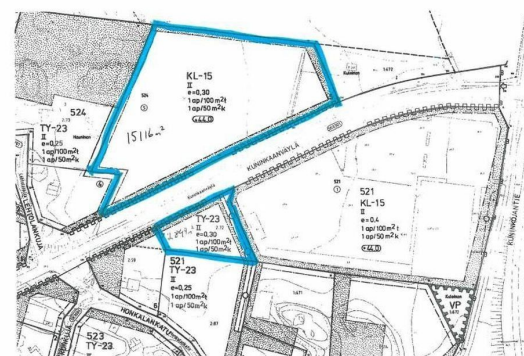

Toimitilaa Kuninkaanväylä 29, 20320 Raisio

Vuokrataan

Vuokrataan Turun ja Raision rajamaastosta lähellä Ohikulkutietä toimitilakiinteistö, joka rakennetaan vuokralaisen toiveiden mukaan. Tontin koko 15.116m², jossa rakennusoikeutta n. 4500m² (voidaan kasvattaa 6000m² tarvittaessa) merkinnällä KL-1. Kiinteistö on mahdollista jakaa useamman yrityksen kesken ja/tai tehdä kaksi erillistä rakennusta sekä runsaasti pysäköintitilaa. Alue on voimakkaasti kasvava ja alueella t...

Tilatyyppi

Tuotantotilaa	4500 m ²
Yhteensä	4500 m ²

Tilan tarjoaja

Blanc Toimitilat

p. +358440758171

toni.niskanen@blanckiinteisto.com

Toimitilaa Kuninkaanväylä 29, 20320 Raisio

Yleiskuvaus

Vuokrataan Turun ja Raision rajamaastosta lähellä Ohikulkutietä toimitilakiinteistö, joka rakennetaan vuokralaisen toiveiden mukaan. Tontin koko 15.116m², jossa rakennusoikeutta n. 4500m² (voidaan kasvattaa 6000m² tarvittaessa) merkinnällä KL-1. Kiinteistö on mahdollista jakaa useamman yrityksen kesken ja/tai tehdä kaksi erillistä rakennusta sekä runsaasti pysäköintitilaa. Alue on voimakkaasti kasvava ja alueella tai sen läheisyydessä sijaitsee mm. Ikea, Puuilo, Power ja Biltema sekä lukuisia muita yrityksiä. Vuokraan lisätään alv + kulut. Lisätiedot ja yhteydenotto: www.blancitoimitilat.fi Toni Niskanen +358 44 0758 171 toni.niskanen@blanckiinteisto.com