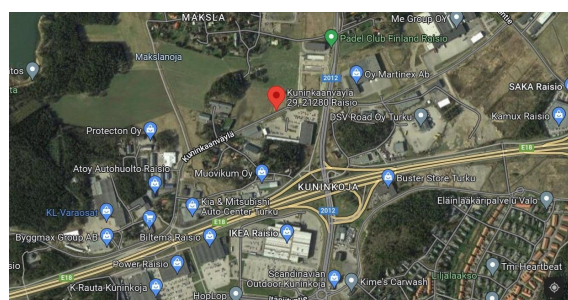

Toimitilaa Kuninkaanväylä 29, 20320 Raisio

Vuokrataan

Vuokrataan Turun ja Raision rajamaastosta lähellä Ohikulkutietä toimitilakiinteistö, joka rakennetaan vuokralaisen toiveiden mukaan. Tontin koko 15.116m², jossa rakennusoikeutta n. 4500m² (voidaan kasvattaa 6000m² tarvittaessa) merkinnällä KL-1. Kiinteistö on mahdollista jakaa useamman yrityksen kesken ja/tai tehdä kaksi erillistä rakennusta sekä runsaasti pysäköintitilaa. Alue on voimakkaasti kasvava ja alueella t...

Tilatyyppi

Tuotantotilaa	4500 m ²
Yhteensä	4500 m ²

Tilan tarjoaja

Blanc Toimitilat

p. +358440758171

toni.niskanen@blanckiinteisto.com

Toimitilaa Kuninkaanväylä 29, 20320 Raisio

Yleiskuvaus

Vuokrataan Turun ja Raision rajamaastosta lähellä Ohikulkutietä toimitilakiinteistö, joka rakennetaan vuokralaisen toiveiden mukaan. Tontin koko 15.116m², jossa rakennusoikeutta n. 4500m² (voidaan kasvattaa 6000m² tarvittaessa) merkinnällä KL-1. Kiinteistö on mahdollista jakaa useamman yrityksen kesken ja/tai tehdä kaksi erillistä rakennusta sekä runsaasti pysäköintitilaa. Alue on voimakkaasti kasvava ja alueella tai sen läheisyydessä sijaitsee mm. Ikea, Puuilo, Power ja Biltema sekä lukuisia muita yrityksiä. Vuokraan lisätään alv + kulut. Lisätiedot ja yhteydenotto: www.blancitoimitilat.fi Toni Niskanen +358 44 0758 171 toni.niskanen@blanckiinteisto.com

Vapautuu

Sopimuksen mukaan.

Toimitilaa Kuninkaanväylä 29, 20320 Raisio