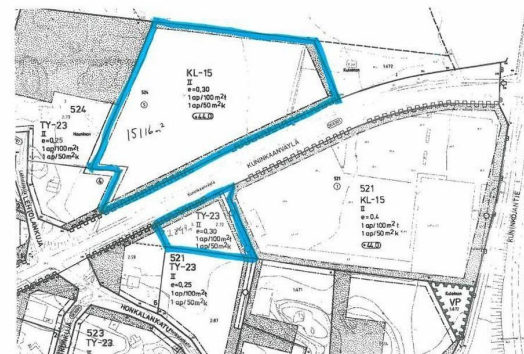

Toimitilaa Kuninkaanväylä 29, 20320 Raisio

Vuokrataan

Vuokrataan Turun ja Raision rajamaastosta lähellä Ohikulkutietä toimitilakiinteistö, joka rakennetaan vuokralaisen toiveiden mukaan. Tontin koko 15.116m², jossa rakennusoikeutta n. 4500m² (voidaan kasvattaa 6000m² tarvittaessa) merkinnällä KL-1. Kiinteistö on mahdollista jakaa useamman yrityksen kesken ja/tai tehdä kaksi erillistä rakennusta sekä runsaasti pysäköintitilaa. Alue on voimakkaasti kasvava ja alueella t...

Tilatyyppi

Tuotantotilaa	4500 m ²
Yhteensä	4500 m ²

Tilan tarjoaja

Blanc Toimitilat

p. +358440758171

toni.niskanen@blanckiinteisto.com

Toimitilaa Kuninkaanväylä 29, 20320 Raisio

Yleiskuvaus

Vuokrataan Turun ja Raision rajamaastosta lähellä Ohikulkutietä toimitilakiinteistö, joka rakennetaan vuokralaisen toiveiden mukaan. Tontin koko 15.116m², jossa rakennusoikeutta n. 4500m² (voidaan kasvattaa 6000m² tarvittaessa) merkinnällä KL-1. Kiinteistö on mahdollista jakaa useamman yrityksen kesken ja/tai tehdä kaksi erillistä rakennusta sekä runsaasti pysäköintitilaa. Alue on voimakkaasti kasvava ja alueella tai sen läheisyydessä sijaitsee mm. Ikea, Puuilo, Power ja Biltema sekä lukuisia muita yrityksiä. Vuokraan lisätään alv + kulut. Lisätiedot ja yhteydenotto: www.blancitoimitilat.fi Toni Niskanen +358 44 0758 171 toni.niskanen@blanckiinteisto.com