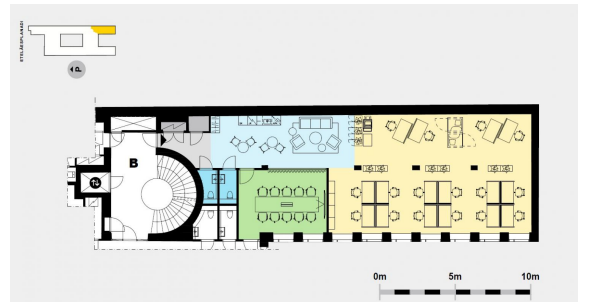

Toimitilaa Eteläesplanadi 22, 00130 Helsinki

Vuokrataan

Moderni ja yhteisöllinen toimistotila Bensowin talossa Helsingin ydinkeskustassa Espan vieressä. Tilassa on monipuolisia työalueita ja neuvottelutila sekä mahdollisuus tilan jakamiseen pienempiin osiin. Arvostetun arkkitehti Uno Ullbergin suunnittelema Bensowin talo on arkkitehtoninen helmi, joka on kokenut mittavia uudistuksia säilyttäen alkuperäisen arvokkuutensa. Rakennus tarjoaa loistavat puitteet yrity...