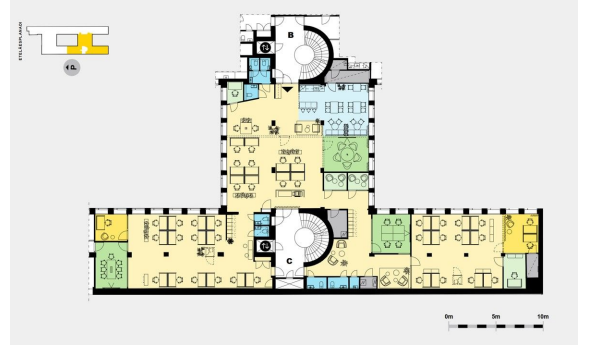

Toimitilaa Eteläesplanadi 22, 00130 Helsinki

Vuokrataan

Moderni ja yhteisöllinen toimistotila Bensowin talossa Helsingin ydinkeskustassa Espan vieressä. Tilassa on monipuolisia työalueita ja neuvottelutiloja sekä mahdollisuus tilan jakamiseen pienempiin osiin. Neljä erillistä sisäänkäyntiä mahdollistavat joustavan käytön. Arvostetun arkkitehti Uno Ullbergin suunnittelema Bensowin talo on arkkitehtoninen helmi, joka on kokenut mittavia uudistuksia säilyttäen alkuperäisen arv...