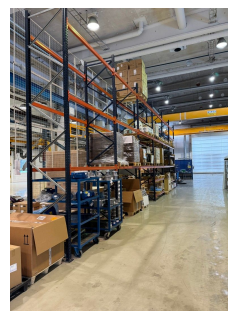

Toimitilaa Keskiläntie 1, 20660 Littoinen

Vuokrataan

Vuokrataan Liedon Tuulissuon ja Avantin vierestä Kehätien varrelta n. 3126m² tuotanto- ja toimistotilakokonaisuus. Kahdella yhteensä 23.102 m² tontilla sijaitsee yhteensä 4 lämmintä eri pinta-alan rakennusta, n. 215m² besthall ja kaksi erillistä sääsuojaa asfaltoidulla piha-alueella. Rakennukset ovat valmistuneet 1976-2007, mistä suurin osa kuitenkin 2006-2011 välisenä aikana. Kohteen suurin kokonaisuus on tasokas 3.1...

Tilatyyppe

Tuotantotilaa	3126 m ²
Yhteensä	3126 m ²

Tilan tarjoaja

Blanc Toimitilat

p. +358405365590
harri.laisto@blanckiinteisto.com

Toimitilaa Keskiläntie 1, 20660 Littoinen

Yleiskuvaus

Vuokrataan Liedon Tuulissuon ja Avantin vierestä Kehätien varrelta n. 3126m² tuotanto- ja toimistotilakokonaisuus. Kahdella yhteensä 23.102 m² tontilla sijaitsee yhteensä 4 lämmintä eri pinta-alan rakennusta, n. 215m² besthall ja kaksi erillistä sääsuojaa asfaltoidulla piha-alueella. Rakennukset ovat valmistuneet 1976-2007, mistä suurin osa kuitenkin 2006-2011 välisenä aikana. Kohteen suurin kokonaisuus on tasokas 3.126m² tuotantotila, missä laajennusosan vapaa korkeus 11 metriä ja vanha osa n. 6,5 metriä. Halli käsittää noin. 590m² toimisto, nostureita, sosiaali- ja valvontakeskus tilaa sekä maalaamon kohdepoistomurein. Yleisesti hyvin hoidettu kokonaisuus tarjoaa monipuolista tilaa eri toimialojen tarpeeseen. Hyvien liikenneyhteyksien varrelta. Ota yhteyttä ja kysy lisää: www.blanc.toimitilat.fi Harri Laisto, LKV, Kaupanvahvistaja, Yrittäjä harri.laisto@blanckiinteisto.com +358 40 536 5590