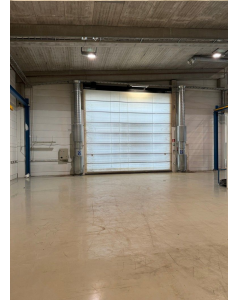

Toimitilaa Keskiläntie 1, 20660 Littoinen

Vuokrataan

Vuokrataan Liedon Tuulissuon ja Avantin vierestä Kehätien varrelta n. 3126m² tuotanto- ja toimistotilakokonaisuus. Kahdella yhteensä 23.102 m² tontilla sijaitsee yhteensä 4 lämmintä eri pinta-alan rakennusta, n. 215m² besthall ja kaksi erillistä sääsuojaa asfaltoidulla piha-alueella. Rakennukset ovat valmistuneet 1976-2007, mistä suurin osa kuitenkin 2006-2011 välisenä aikana. Kohteen suurin kokonaisuus on tasokas 3.1...

Tilatyyppe

Tuotantotilaa	3126 m ²
Yhteensä	3126 m ²

Tilan tarjoaja

Blanc Toimitilat

p. +358405365590
harri.laisto@blanckiinteisto.com

Toimitilaa Keskiläntie 1, 20660 Littoinen

Yleiskuvaus

Vuokrataan Liedon Tuulissuon ja Avantin vierestä Kehätien varrelta n. 3126m² tuotanto- ja toimistotilakokonaisuus. Kahdella yhteensä 23.102 m² tontilla sijaitsee yhteensä 4 lämmintä eri pinta-alan rakennusta, n. 215m² besthall ja kaksi erillistä sääsuojaa asfaltoidulla piha-alueella. Rakennukset ovat valmistuneet 1976-2007, mistä suurin osa kuitenkin 2006-2011 välisenä aikana. Kohteen suurin kokonaisuus on tasokas 3.126m² tuotantotila, missä laajennusosan vapaa korkeus 11 metriä ja vanha osa n. 6,5 metriä. Halli käsittää noin. 590m² toimisto, nostureita, sosiaali- ja valvontakeskus tilaa sekä maalaamon kohdepoistomurein. Yleisesti hyvin hoidettu kokonaisuus tarjoaa monipuolista tilaa eri toimialojen tarpeeseen. Hyvien liikenneyhteyksien varrelta. Ota yhteyttä ja kysy lisää: www.blanc.toimitilat.fi Harri Laisto, LKV, Kaupanvahvistaja, Yrittäjä harri.laisto@blanckiinteisto.com +358 40 536 5590