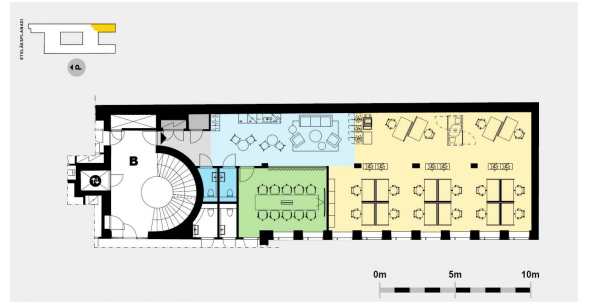

Toimitilaa Eteläesplanadi 22, 00130 Helsinki

Vuokrataan

Moderni ja yhteisöllinen toimistotila Bensowin talossa Helsingin ydinkeskustassa Espan vieressä. Tilassa on monipuolisia työalueita ja neuvottelutila sekä mahdollisuus tilan jakamiseen pienempiin osiin. Arvostetun arkkitehti Uno Ullbergin suunnittelema Bensowin talo on arkkitehtoninen helmi, joka on kokenut mittavia uudistuksia säilyttäen alkuperäisen arvokkuutensa. Rakennus tarjoaa loistavat puitteet yrity...