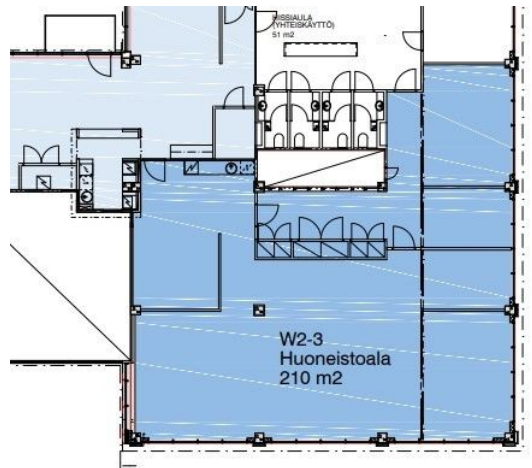

Toimitilaa Itämerenkatu 1, 00180 Helsinki

Vuokrataan

Vuokrataan vilkkaasta Ruoholahdesta Westport kiinteistöstä tyylikästä toimistotilaa Länsisataman läheisyydessä. Westportin sijainti tarjoaa vaivattoman saavutettavuuden julkisilla kulkuneuvoilla, autolla tai pyöräillen. Modernit Westportin tilat eivät ainoastaan täytä, vaan ylittävät tämän päivän toimistotiloille asetetut vaatimukset. Valoisa ja raikas yleisilme luo inspiroivan työympäristön, ja joustavat toimistotilat mahdo...

Tilatyyppi

Toimistotilaa	210 m ²
Yhteensä	210 m ²

Tilan tarjoaja

Blanc Toimitilat

p. +358405365590
harri.laisto@blanckiinteisto.com

Toimitilaa Itämerenkatu 1, 00180 Helsinki