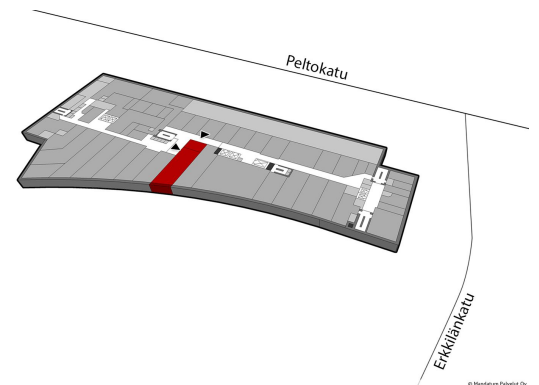

Toimitilaa Erkkilänkatu 11, 33100 Tampere

Vuokrataan

Vuokrattavana 105 m² työ-/tuotantotila Tampereen keskustassa PMK-talossa. Tilan vieressä on tavarahissi. PMK- talo sijaitsee Tampereen ytimessä, Tammelan alueella. Kyseessä on historiallisesti arvokas kiinteistö, joka kantaa mukanaan Tampereen tekstiiliteollisuuden perinteitä. PMK- taloa on kehitetty ja modernisoitu huimasti vuosien varrella. Tiloja on tarjolla moniin eri käyttötarkoituksiin s...

Tilatyyppi

Tuotantotilaa	105 m ²
Yhteensä	105 m ²

Tilan tarjoaja

Mandatum Palvelut Oy

p. 020 031 100, p. 040 017 9048

toimitilat@mandatumam.com | tea.siivola@mandatumam.com

<http://mandatumtoimitilat.fi>

Toimitilaa Erkkilänkatu 11, 33100 Tampere**Yleiskuvaus**

Vuokrattavana 105 m² työ-/tuotantotila Tampereen keskustassa PMK-talossa. Tilan vieressä on tavarahissi. PMK- talo sijaitsee Tampereen ytimessä, Tammelan alueella. Kyseessä on historiallisesti arvokas kiinteistö, joka kantaa mukanaan Tampereen tekstiiliteollisuuden perinteitä. PMK- taloa on kehitetty ja modernisoitu huimasti vuosien varrella. Tiloja on tarjolla moniin eri käyttötarkoituksiin sekä yrityksille, että organisaatioille. Kiinteistö hurmaa kävijät välittömästi vaikuttavalla arkkitehtuurillaan ja historiallisella tunnelmallaan. Kohteen sijainti on loistavalla paikalla kävelymatkan päässä keskustasta. Lisäksi läheltä löytyy paljon erilaisia palveluita ja lounasravintoloita, jotka tukevat olennaisesti yrityksesi tai organisaatiosi toimintaa. Kiinteistön edessä on lukittava pyöräkatos, sekä kellarissa lukittava pyörävarasto. Lisäksi PMK-talossa toimii tällä hetkellä monipuolinen Fressi-liikuntakeskus, jolla voitte lisätä yrityksenne työntekijöiden hyvinvointia! PMK- talolla on Europarkin hallinnoima pysäköintialue, josta mahdollista vuokrata autopaikkoja. Tampereen julkinen liikenne tarjoaa erinomaiset kulkuyhteydet kiinteistölle. Rautatie-asema on vain alle kilometrin päässä. Kysy rohkeasti lisätietoja ja varaa esittelyaikasi jo tänään!