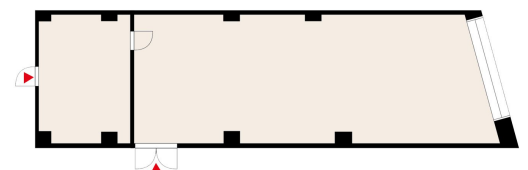

Tilatyyppi

Tuotantotilaa	105 m²
Yhteensä	105 m²

Tilan tarjoaja

Mandatum Palvelut Oy

p. 020 031 100, p. 040 017 9048

toimitilat@mandatumam.com | tea.siivola@mandatumam.com

<http://mandatumtoimitilat.fi>