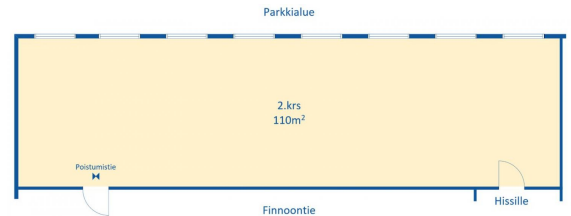

### Vuokrataan

Vuokrataan Espoon Suomenojalta heti vapaa toisen kerroksen 110 m<sup>2</sup> toimistotila. Tila sopii hyvin myös myymälä- tai näyttelytilaksi. Alueella on hyvät julkisen liikenteen yhteydet. Autopaikat löytyvät myös kiinteistön omalta tontilta, niin asiakkaille kuin omalle henkilökunnallekin. Kysy rohkeasti lisätietoja ja sovitaan käynti kohteella jo tänään!

#### Tilatyyppi

Toimistotilaa	110 m <sup>2</sup>
Liiketilaa	110 m <sup>2</sup>
Näyttelytilaa	110 m <sup>2</sup>
Yhteensä	110 m <sup>2</sup>