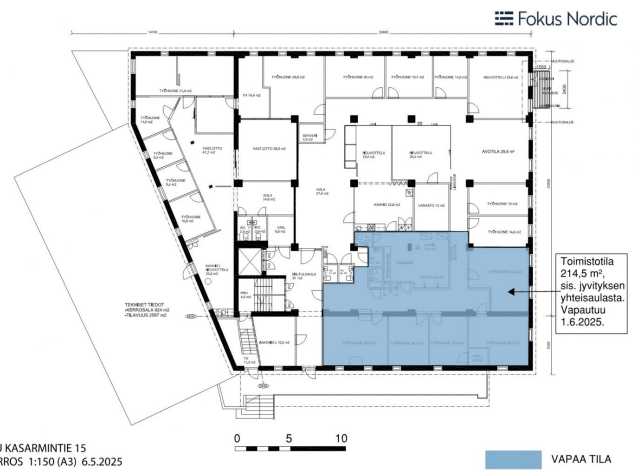

Toimitilaa Kasarmintie 15, 90130 Oulu