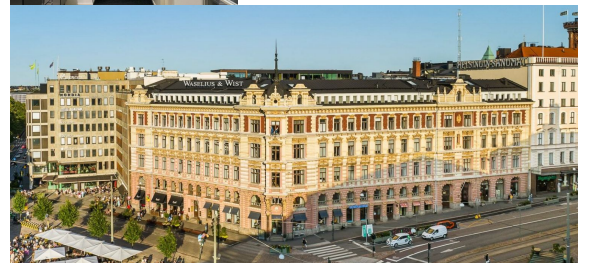

Tilatyyppi

Toimistotilaa	195 m²
Yhteensä	195 m²

Tilan tarjoaja

Hausala Oy

p. 050 472 7077, p. 050 472 7077, p. 050 360 6500
info@hausala.fi | mikka.savikko@hausala.fi | mikko.ranta@hausala.fi
<https://www.hausala.fi>