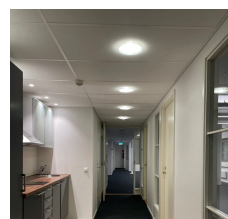

Tilatyyppi

Toimistotilaa	195 m²
Yhteensä	195 m²

Tilan tarjoaja

Hausala Oy

p. 050 472 7077, p. 050 472 7077, p. 050 360 6500
info@hausala.fi | mikka.savikko@hausala.fi | mikko.ranta@hausala.fi
<https://www.hausala.fi>