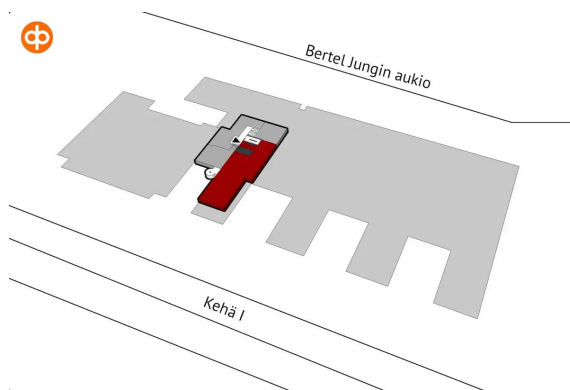

Toimitilaa Bertel Jungin aukio 1, 02600 Espoo

Vuokrataan

Näyttäviä toimistotiloja vuokrattavissa Alberga Business Parkista

Tilatyyppi

Toimistotilaa	263 m ²
Yhteensä	263 m ²

Kiinteistö

Vuokrattavana seitsemännen kerroksen toimistotila Alberga Business Parkissa. Toimitila koostuu avotilasta, vetäytymishuoneista sekä neuvottelutilasta. Tilalle kuuluu jyvitys kerroksen yhteisistä tiloista.

Vuokrattavan toimitilan tiedot:

- Pinta-ala: 263m² + jyvitys
- Tilatyyppi: Toimistotila
- Kerros: 7

Tilan tarjoaja

Arvotilat

p. +358 44 563 6441, p. +358 40 555 8106

info@arvotilat.fi

<http://www.arvotilat.fi>

Toimitilaa Bertel Jungin aukio 1, 02600 Espoo

Albergan Business Park sijaitsee Leppävaarassa monien liikenneyhteyksien varrella. Kiinteistössä on myös lämmitetyt ja lukolliset pyöräpaikat sekä siistit, yhteiset sosiaalitilat.