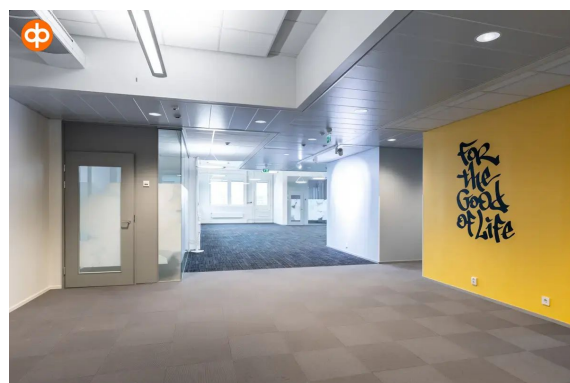

Tilan tarjoaja

Arvotilat

p. +358 44 563 6441, p. +358 40 555 8106

info@arvotilat.fi

<http://www.arvotilat.fi>