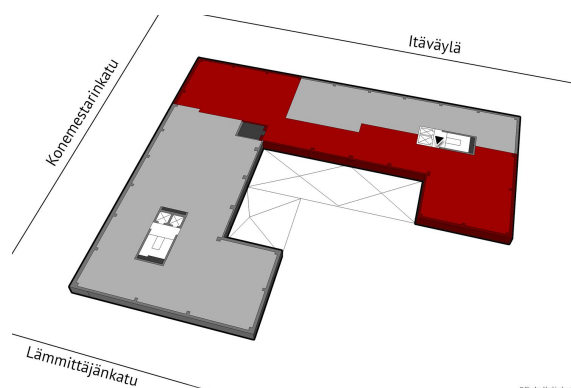

Toimitilaa Lämmittäjänkatu 2, 00880 Helsinki

Vuokrataan

Vuokrattavana 4. kerroksen suuri huonetoimisto. Muuntojoustavat tilat remontoimaan käyttäjän tilatarpeet huomioon ottaen. Kiinteistö sijaitsee lähellä Itäväylää, lyhyen kävelymatkan päässä Siilitien metroasemalta. Kohteen toimistotilojen energialuokka on C. Nordea Henkivakuutus Suomi Oy:n omistamissa kiinteistöissä käytetään vihreää kiinteistösähköä.

Tilatyypit

Toimistotilaa	684 m ²
Yhteensä	684 m ²

Tilan tarjoaja

Nordea Henkivakuutus Suomi Oy

p. 050 364 0586

pilvi.kataja@nordea.com | soili.nevalainen@newsec.fi

<http://nordeahenkivakuutustoimitilat.fi>

Toimitilaa Lämmittäjänkatu 2, 00880 Helsinki