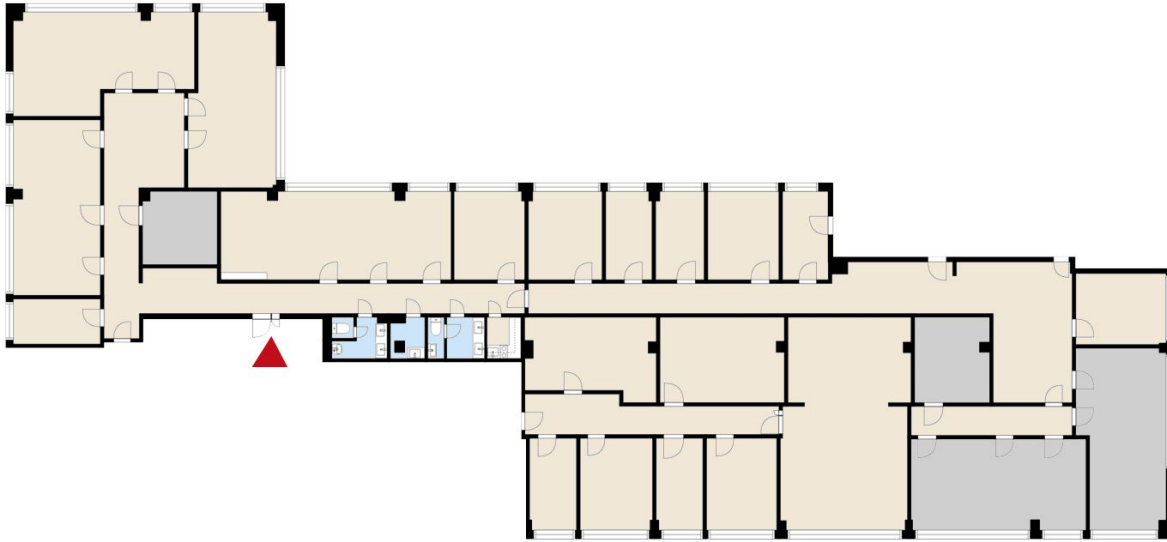

Vapautuu

Heti vapaa

Kerros

4.

Energiatehokkuusluokka

F

Toimitilaa Lämmittäjänkatu 2, 00880 Helsinki

© Nordea Henkivakuutus