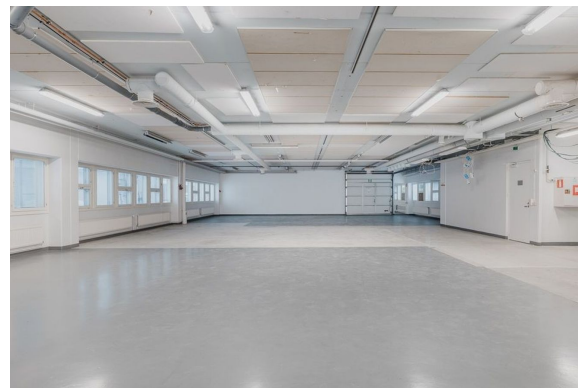

Toimitilaa Niittylänpolku 5, 00620 Helsinki

Myydään

Myydään tuotanto-/toimistokiinteistö 819 m² Metsälästä

Tilatyyppi

Tuotantotilaa	819 m ²
Yhteensä	819 m ²

Kiinteistö

Metsälässä sijaitseva tuotanto-/toimistokiinteistö, joka sijaitsee omalla 800 m² tontilla. Alakerrassa noin 400 m² tuotantotila, jossa on nosto-ovet ja voimavirta. Yläkerrassa sijaitsee toimisto-/näyttelytilaa noin 400 m² sosiaaliloineen. Kiinteistössä kaukolämpö/ilmalämpöpumput, kaavamerkintä -TT, kiinteistö on vuokrattu. Soita ja kysy lisää.