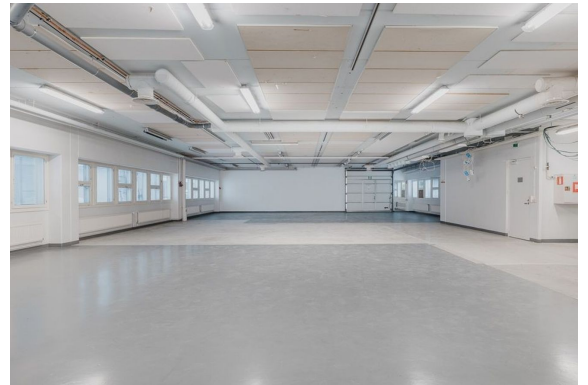

Toimitilaa Niittylänpolku 5, 00620 Helsinki

Myydään

Myydään tuotanto-/toimistokiinteistö 819 m² Metsälästä

Tilatyyppi

Tuotantotilaa	819 m ²
Yhteensä	819 m ²

Kiinteistö

Metsälässä sijaitseva tuotanto-/toimistokiinteistö, joka sijaitsee omalla 800 m² tontilla. Alakerrassa noin 400 m² tuotantotila, jossa on nosto-ovet ja voimavirta. Yläkerrassa sijaitsee toimisto-/näyttelytilaa noin 400 m² sosiaaliloineen. Kiinteistössä kaukolämpö/ilmalämpöpumput, kaavamerkintä -TT, kiinteistö on vuokrattu. Soita ja kysy lisää.