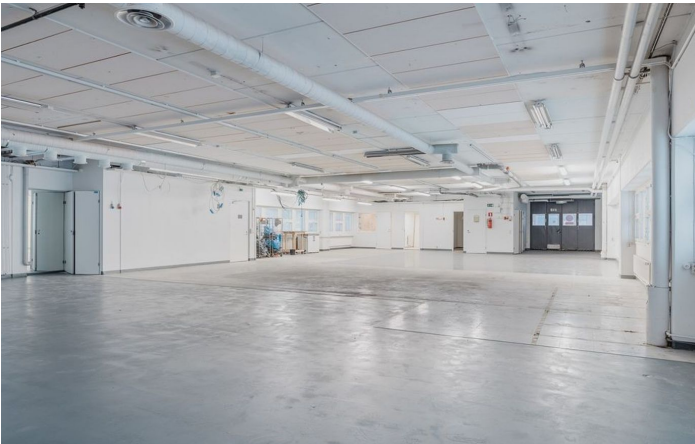

Toimitilaa Niittylänpolku 5, 00620 Helsinki